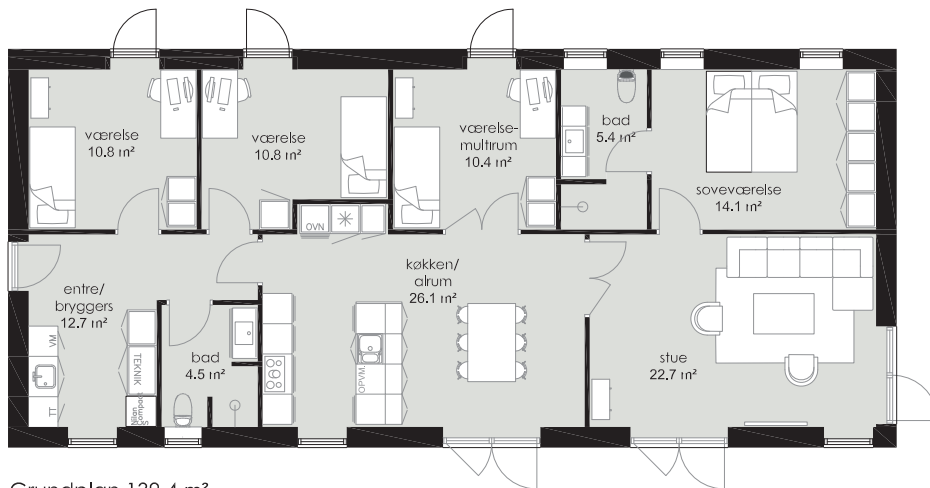

Harevænget 78b, Tappernøje

139,4 m² længehus, pris 2.295.000 inkl. grund

**BERNT
NIELSEN**
ARKITEKTTEGNEDE HUSE

Bernt Nielsen A/S projektsalg
med et højt niveau af kvalitetsudstyr

I prisen medfølger blandt andet

Grundplan 139,4 m²