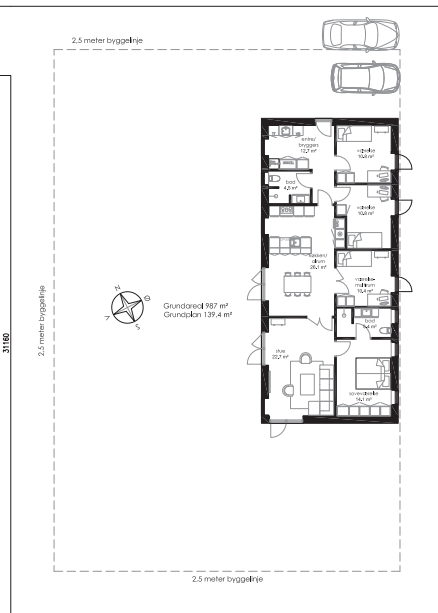

Harevænget 78b, Tappernøje

139,4 m² længehus, pris 2.295.000 inkl. grund

**BERNT
NIELSEN**
ARKITEKTTEGNEDE HUSE

Bernt Nielsen A/S projektsalg
med et højt niveau af kvalitetsudstyr

I prisen medfølger blandt andet

Grundplan 139,4 m²