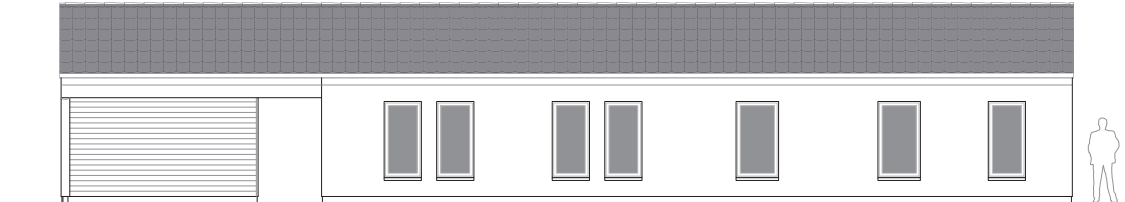

Kærsagrene 41

157 m² vinkelhus

pris 3.695.000,-, inkl. grund

**BERNT
NIELSEN**

ARKITEKTTEGNEDE HUSE

Bernt Nielsen A/S projektsalg
med et højt niveau af kvalitetsudstyr

Uddrag af udstyr

- Murede gavle og arkitekttagrender
- Fuldbændt blødstrøgne mursten i flere valgmuligheder
- Rational Aura-plus vinduer og døre i træ/aluminium
- Isolering - opfylder BR 18
- Nilan Compact S inkl. betjeningspanel
- Gipslofter og filt på vægge
- Væghængte toiletter
- Indbyggede spots
- HTH kvalitetselementer
- Siemens hårde hvidevarer
- Væghængte toiletter
- Unidrain afløb i brusenicher
- Loft til kip i køkken/alrum og stue
- Plankekehl ml. stue og køkken
- Velux ovenlysvindue
- Byggegrund
- Ekstrafundering
- Byggestrøm
- Overskudsjord bortkøres

Kæragrene 41

157 m² vinkelhus inklusiv byggegrund

**BERNT
NIELSEN**
ARKITEKTTEGNEDE HUSE

Facade mod syd

Facade mod nord

Gavl mod vest

Gavl mod øst