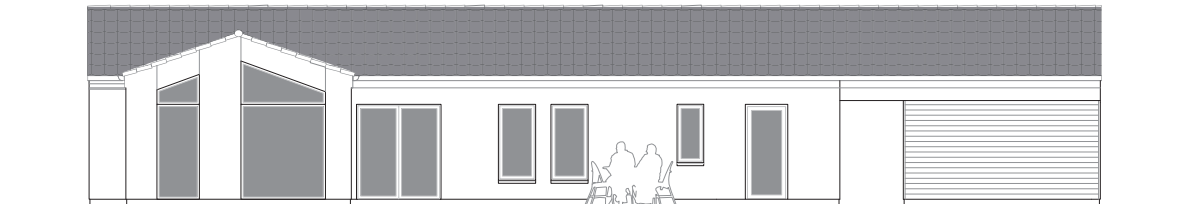

Kærsagrene 41

157 m² vinkelhus

pris 3.695.000,-, inkl. grund

**BERNT
NIELSEN**

ARKITEKTTEGNEDE HUSE

Bernt Nielsen A/S projektsalg
med et højt niveau af kvalitetsudstyr

Uddrag af udstyr

- Murede gavle og arkitekttagrender
- Fuldbændt blødstrøgne mursten i flere valgmuligheder
- Rational Aura-plus vinduer og døre i træ/aluminium
- Isolering - opfylder BR 18
- Nilan Compact S inkl. betjeningspanel
- Gipslofter og filt på vægge
- Væghængte toiletter
- Indbyggede spots
- HTH kvalitetselementer
- Siemens hårde hvidevarer
- Væghængte toiletter
- Unidrain afløb i brusenicher
- Loft til kip i køkken/alrum og stue
- Plankekehl ml. stue og køkken
- Velux ovenlysvindue
- Byggegrund
- Ekstrafundering
- Byggestrøm
- Overskudsjord bortkøres

Kæragrene 41

157 m² vinkelhus inklusiv byggegrund

**BERNT
NIELSEN**
ARKITEKTTEGNEDE HUSE

Facade mod syd

Facade mod nord

Gavl mod vest

Gavl mod øst