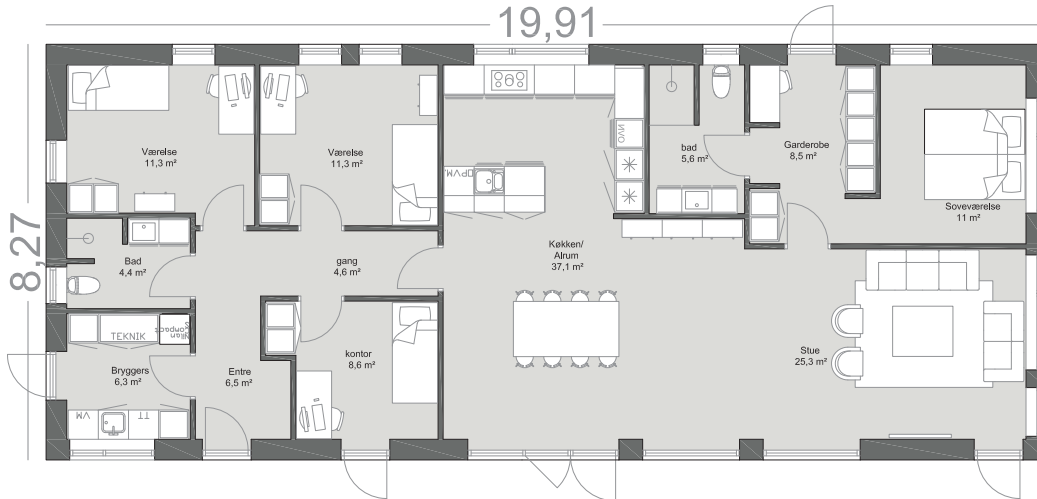

Kæragrene 47, Næstved

164 m² længehus inklusiv byggegrund

**BERNT
NIELSEN**
ARKITEKTTEGNEDE HUSE

grundplan 164,6 m²

Facade mod vest

Facade mod øst

Taghældning 6 grader

Taghældning 6 grader