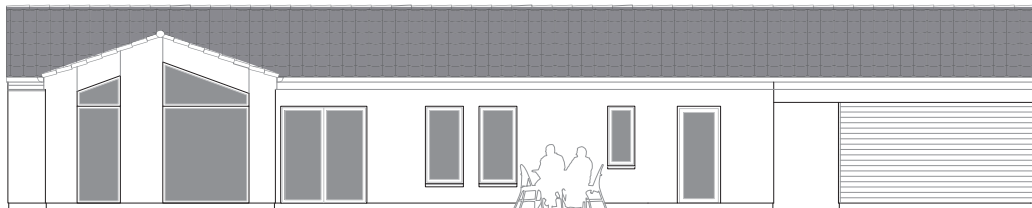

Kærsagrene 41, Næstved

157 m² vinkelhus

pris 3.695.000,-, inkl. 1060 m² grund

**BERNT
NIELSEN**
ARKITEKTTEGNEDE HUSE

Bernt Nielsen A/S projektsalg
med et højt niveau af kvalitetsudstyr

Uddrag af udstyr

- Murede gavle og arkitektagreder
- Fuldbændt blødstrøgne mursten i flere valgmuligheder
- Rational Aura-plus vinduer og døre i træ/aluminium
- Isolering - opfylder BR 18
- Nilan Compact S inkl. betjeningspanel
- Gipslofter og filt på vægge
- Væghængte toiletter
- Indbyggede spots
- HTH kvalitetselementer
- Siemens hårde hvidevarer
- Væghængte toiletter
- Unidrain afløb i brusenicher
- Loft til kip i køkken/alrum og stue
- Plankekehl ml. stue og køkken
- Opvarmes med gasfyr
- Byggegrund
- Ekstrafundering
- Byggestrøm
- Overskudsjord bortkøres

Kærarene 41, Næstved

157 m² vinkelhus inklusiv byggegrund

**BERNT
NIELSEN**
ARKITEKTTEGNEDE HUSE

Facade mod syd

Facade mod nord

Gavl mod vest

Gavl mod øst