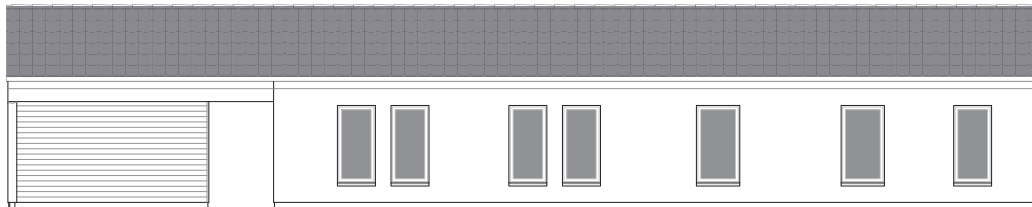

Kærsagrene 41, Næstved

157 m² vinkelhus

pris 3.695.000,-, inkl. 1060 m² grund

**BERNT
NIELSEN**
ARKITEKTTEGNEDE HUSE

Bernt Nielsen A/S projektsalg
med et højt niveau af kvalitetsudstyr

Uddrag af udstyr

- Murede gavle og arkitektagreder
- Fuldbændt blødstrøgne mursten i flere valgmuligheder
- Rational Aura-plus vinduer og døre i træ/aluminium
- Isolering - opfylder BR 18
- Nilan Compact S inkl. betjeningspanel
- Gipslofter og filt på vægge
- Væghængte toiletter
- Indbyggede spots
- HTH kvalitetselementer
- Siemens hårde hvidevarer
- Væghængte toiletter
- Unidrain afløb i brusenicher
- Loft til kip i køkken/alrum og stue
- Plankekehl ml. stue og køkken
- Opvarmes med gasfyr
- Byggegrund
- Ekstrafundering
- Byggestrøm
- Overskudsjord bortkøres

Kærarene 41, Næstved

157 m² vinkelhus inklusiv byggegrund

**BERNT
NIELSEN**
ARKITEKTTEGNEDE HUSE

Facade mod syd

Facade mod nord

Gavl mod vest

Gavl mod øst