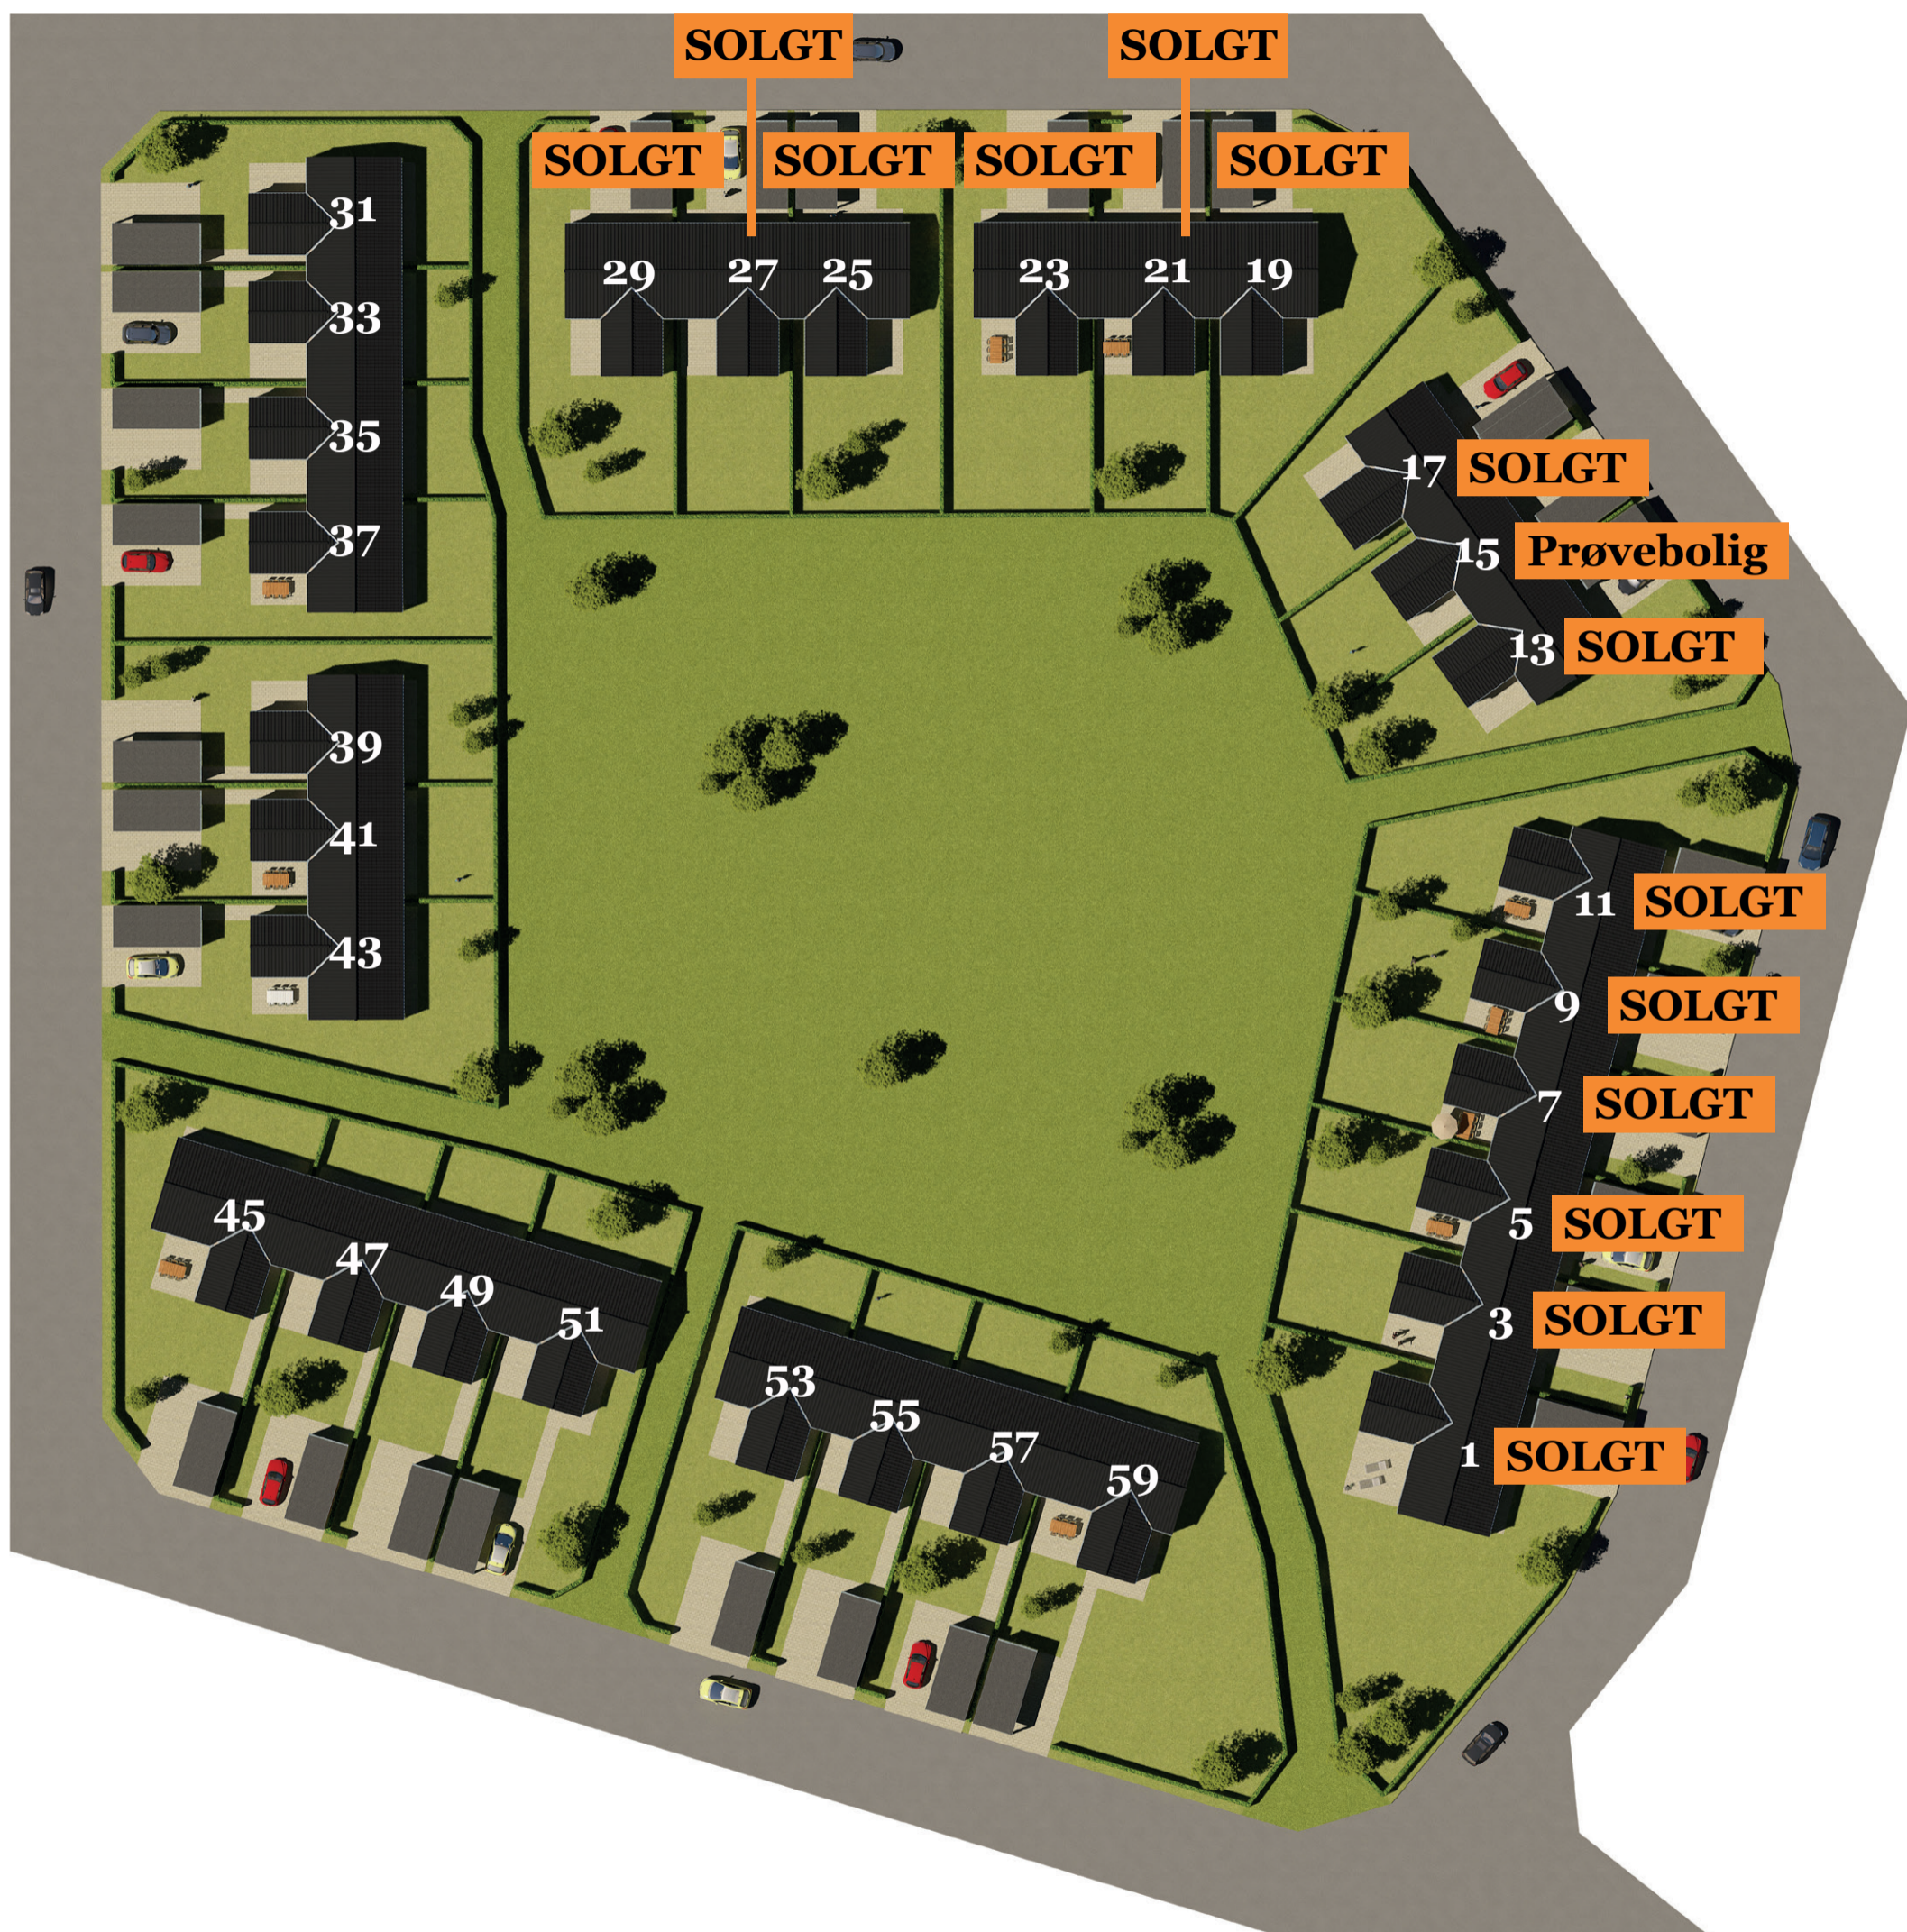

# Tårnvænget - Kregme - Frederiksværk

**BERNT  
NIELSEN**

ARKITEKTTEGNEDE HUSE