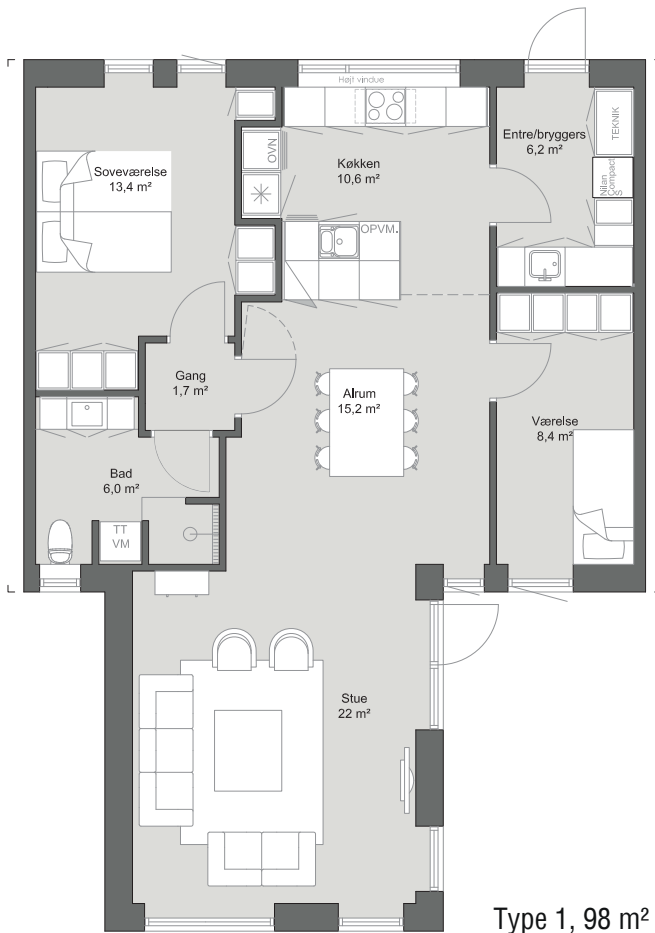

Tårnvænget 15, Frederiksværk

grund: 302 m², 98 m² rækkehus,

inkl. 80 m² flisebelægning.

pris: 2.495.000,-

Bernt Nielsen A/S nyopført rækkehus
med et højt niveau af kvalitetsudstyr

**BERNT
NIELSEN**

ARKITEKTTEGNEDE HUSE

Uddrag af udstyr

- Murede gavle og arkitekttagrender
- Fuldbændt blødstrøgne mursten, Wienerberger Hvede
- Rationel Aura-plus vinduer og døre i træ/aluminium
- Gulv til loft vinduer i alle værelser
- Isolering - opfylder BR 18
- Nilan Compact S inkl. betjeningspanel
- Gipslofter og filt på vægge
- Væghængte toiletter
- Indbyggede spots 10 stk.
- HTH kvalitetselementer
- Siemens hårde hvidevarer
- Parketgulv i stue og på værelser
- Unidrain afløb i brusenicher
- Grund og haveanlæg

Tårnvænget 15

98 m² rækkehus

**BERNT
NIELSEN**
ARKITEKTTEGNEDE HUSE

Facade mod vej

Facade mod have