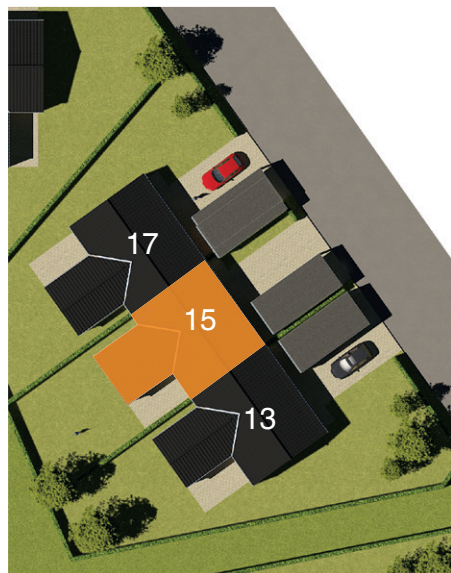

Tårnvænget 15, Frederiksværk

grund: 302 m², 98 m² rækkehus,

inkl. 80 m² flisebelægning.

pris: 2.495.000,-

Bernt Nielsen A/S nyopført rækkehus
med et højt niveau af kvalitetsudstyr

**BERNT
NIELSEN**

ARKITEKTTEGNEDE HUSE

Tårnvænget 15

98 m² rækkehus

**BERNT
NIELSEN**
ARKITEKTTEGNEDE HUSE

Facade mod vej

Facade mod have