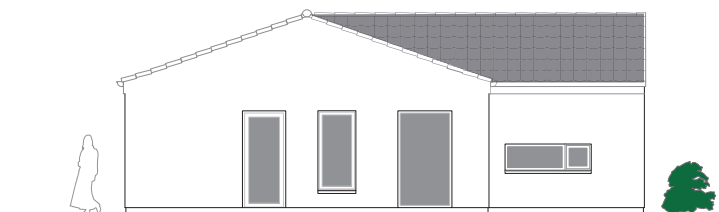

Løvstikkevej 9, Kirke Hvalsø

157 m² vinkelhus med dobbelt vognport
pris 4.495.000,-, inkl. 891 m² grund

**BERNT
NIELSEN**
ARKITEKTTEGNEDE HUSE

Bernt Nielsen A/S projektsalg
med et højt niveau af kvalitetsudstyr

Løvestikkevej 9, Kirke Hvalsø

157 m² vinkelhus inklusiv byggegrund

**BERNT
NIELSEN**
ARKITEKTTEGNEDE HUSE

Facade mod syd

Facade mod nord

Gavl mod vest

Gavl mod øst