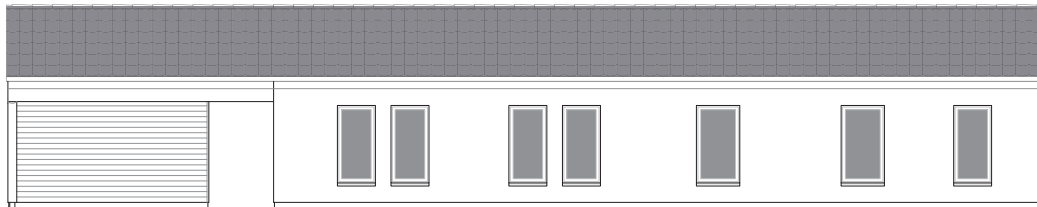

Løvstikkevej 9, Kirke Hvalsø

157 m² vinkelhus med dobbelt vognport
pris 4.495.000,-, inkl. 891 m² grund

**BERNT
NIELSEN**
ARKITEKTTEGNEDE HUSE

Bernt Nielsen A/S projektsalg
med et højt niveau af kvalitetsudstyr

Løvestikkevej 9, Kirke Hvalsø

157 m² vinkelhus inklusiv byggegrund

**BERNT
NIELSEN**
ARKITEKTTEGNEDE HUSE

Facade mod syd

Facade mod nord

Gavl mod vest

Gavl mod øst