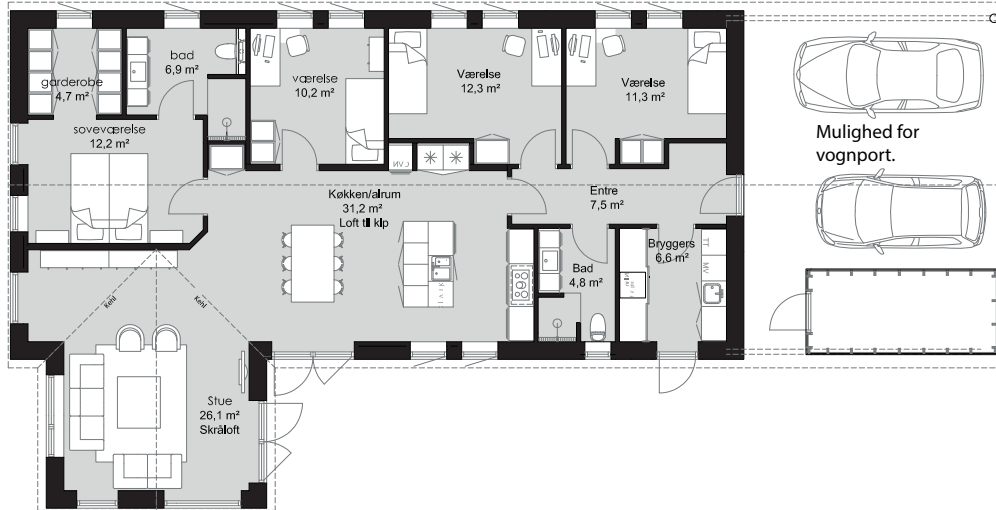

Løvstikkevej 9, Kirke Hvalsø

157 m² vinkelhus med dobbelt vognport
pris 4.495.000,-, inkl. 891 m² grund

**BERNT
NIELSEN**
ARKITEKTTEGNEDE HUSE

Bernt Nielsen A/S projektsalg
med et højt niveau af kvalitetsudstyr

Uddrag af udstyr

- Saddeltag med murede gavle og arkitekttagrender
- Fuldbændt blødstrøgne mursten i flere valgmuligheder
- Rationel Aura-plus vinduer og døre i træ/aluminium
- Isolering - opfylder BR 18
- Nilan Compact P/air9 inkl. betjeningspanel
- Gipslofter og filt på vægge
- Væghængte toiletter
- Indbyggede spots
- HTH kvalitetselementer
- Siemens hårde hvidevarer
- Væghængte toiletter
- Unidrain afløb i brusenicher
- Loft til kip i køkken/alrum og stue
- Plankekehl ml. stue og køkken
- Skifer sålbænke
- Akustikloft i køkken/alrum
- Opvarmes med gasfyr
- Byggegrund
- Ekstrafundering
- Byggestrøm
- Overskudsjord bortkøres

Løvestikkevej 9, Kirke Hvalsø

157 m² vinkelhus inklusiv byggegrund

**BERNT
NIELSEN**
ARKITEKTTEGNEDE HUSE

Facade mod syd

Facade mod nord

Gavl mod vest

Gavl mod øst