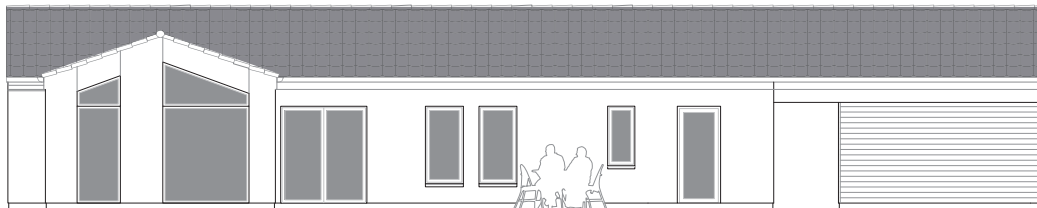

Løvstikkevej 9, Kirke Hvalsø

157 m² vinkelhus med dobbelt vognport
pris 4.495.000,-, inkl. 891 m² grund

**BERNT
NIELSEN**
ARKITEKTTEGNEDE HUSE

Bernt Nielsen A/S projektsalg
med et højt niveau af kvalitetsudstyr

Løvestikkevej 9, Kirke Hvalsø

157 m² vinkelhus inklusiv byggegrund

**BERNT
NIELSEN**
ARKITEKTTEGNEDE HUSE

Facade mod syd

Facade mod nord

Gavl mod vest

Gavl mod øst