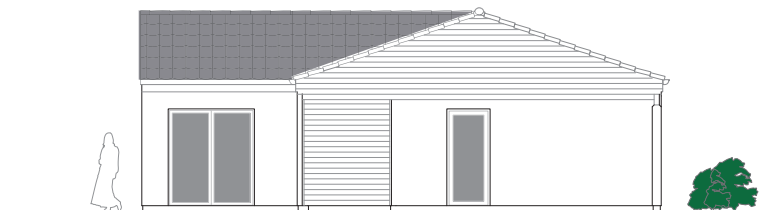

Løvstikkevej 9, Kirke Hvalsø

157 m² vinkelhus med dobbelt vognport
pris 4.495.000,-, inkl. 891 m² grund

**BERNT
NIELSEN**
ARKITEKTTEGNEDE HUSE

Bernt Nielsen A/S projektsalg
med et højt niveau af kvalitetsudstyr

Løvestikkevej 9, Kirke Hvalsø

157 m² vinkelhus inklusiv byggegrund

**BERNT
NIELSEN**
ARKITEKTTEGNEDE HUSE

Facade mod syd

Facade mod nord

Gavl mod vest

Gavl mod øst