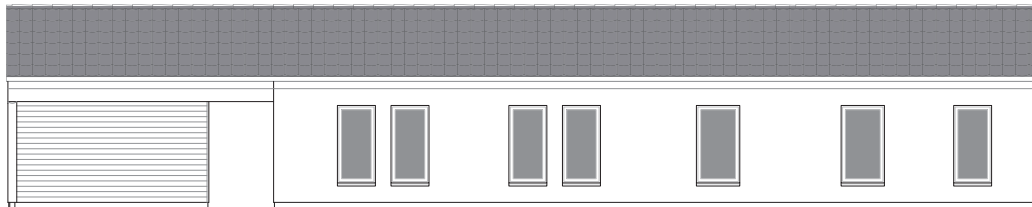

Kærsagrene 41, Næstved

157 m² vinkelhus

pris 3.995.000,-, inkl. 1060 m² grund

**BERNT
NIELSEN**
ARKITEKTTEGNEDE HUSE

Bernt Nielsen A/S projektsalg
med et højt niveau af kvalitetsudstyr

Uddrag af udstyr

- Murede gavle og arkitektagreder
- Fuldbændt blødstrøgne mursten i flere valgmuligheder
- Rational Aura-plus vinduer og døre i træ/aluminium
- Isolering - opfylder BR 18
- Nilan Compact S inkl. betjeningspanel
- Gipslofter og filt på vægge
- Væghængte toiletter
- Indbyggede spots
- HTH kvalitetselementer
- Siemens hårde hvidevarer
- Væghængte toiletter
- Unidrain afløb i brusenicher
- Loft til kip i køkken/alrum og stue
- Plankekehl ml. stue og køkken
- Opvarmes med gasfyr
- Byggegrund
- Ekstrafundering
- Byggestrøm
- Overskudsjord bortkøres

Kæragrene 41, Næstved

157 m² vinkelhus inklusiv byggegrund

**BERNT
NIELSEN**
ARKITEKTTEGNEDE HUSE

Facade mod syd

Facade mod nord

Gavl mod vest

Gavl mod øst