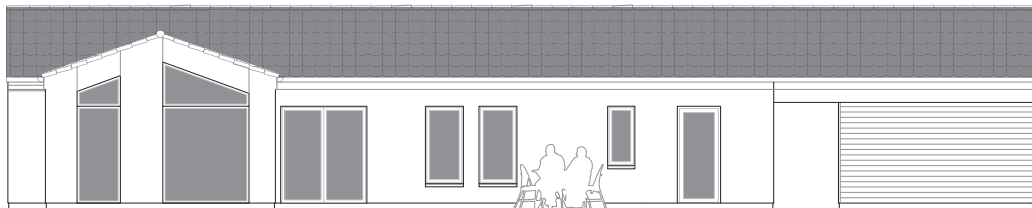

Kærsagrene 41, Næstved

157 m² vinkelhus

pris 3.995.000,-, inkl. 1060 m² grund

**BERNT
NIELSEN**
ARKITEKTTEGNEDE HUSE

Bernt Nielsen A/S projektsalg
med et højt niveau af kvalitetsudstyr

Uddrag af udstyr

- Murede gavle og arkitektagreder
- Fuldbændt blødstrøgne mursten i flere valgmuligheder
- Rational Aura-plus vinduer og døre i træ/aluminium
- Isolering - opfylder BR 18
- Nilan Compact S inkl. betjeningspanel
- Gipslofter og filt på vægge
- Væghængte toiletter
- Indbyggede spots
- HTH kvalitetselementer
- Siemens hårde hvidevarer
- Væghængte toiletter
- Unidrain afløb i brusenicher
- Loft til kip i køkken/alrum og stue
- Plankekehl ml. stue og køkken
- Opvarmes med gasfyr
- Byggegrund
- Ekstrafundering
- Byggestrøm
- Overskudsjord bortkøres

Kæragrene 41, Næstved

157 m² vinkelhus inklusiv byggegrund

**BERNT
NIELSEN**
ARKITEKTTEGNEDE HUSE

Facade mod syd

Facade mod nord

Gavl mod vest

Gavl mod øst