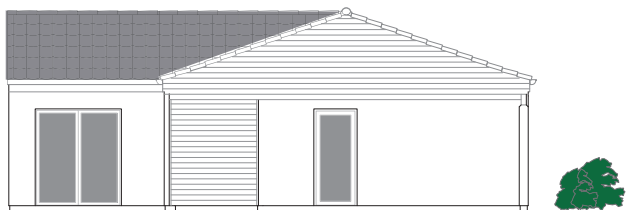

Kærsagrene 41, Næstved

157 m² vinkelhus

pris 3.995.000,-, inkl. 1060 m² grund

**BERNT
NIELSEN**
ARKITEKTTEGNEDE HUSE

Bernt Nielsen A/S projektsalg
med et højt niveau af kvalitetsudstyr

Uddrag af udstyr

- Murede gavle og arkitektagreder
- Fuldbændt blødstrøgne mursten i flere valgmuligheder
- Rational Aura-plus vinduer og døre i træ/aluminium
- Isolering - opfylder BR 18
- Nilan Compact S inkl. betjeningspanel
- Gipslofter og filt på vægge
- Væghængte toiletter
- Indbyggede spots
- HTH kvalitetselementer
- Siemens hårde hvidevarer
- Væghængte toiletter
- Unidrain afløb i brusenicher
- Loft til kip i køkken/alrum og stue
- Plankekehl ml. stue og køkken
- Opvarmes med gasfyr
- Byggegrund
- Ekstrafundering
- Byggestrøm
- Overskudsjord bortkøres

Kæragrene 41, Næstved

157 m² vinkelhus inklusiv byggegrund

**BERNT
NIELSEN**
ARKITEKTTEGNEDE HUSE

Facade mod syd

Facade mod nord

Gavl mod vest

Gavl mod øst