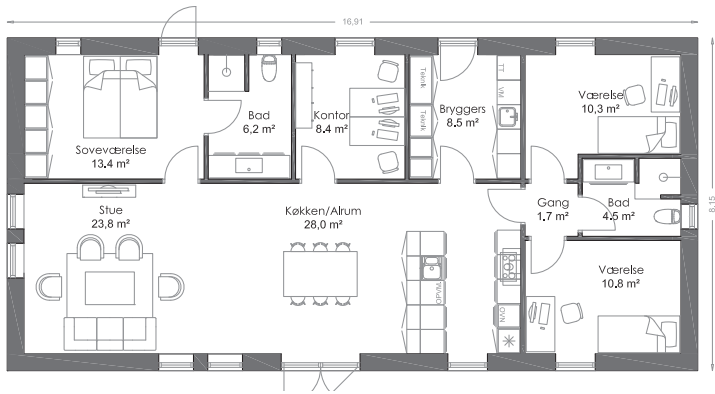

Længehus på 137,7 m² til kr. 1.750.447

Længehus på 151,4 m² til kr. 1.845.495

Længehus på 151,1 m² til kr. 1.845.495

Længehus på 169,6 m² til kr. 2.005.000

I prisen medfølger blandt andet

- Saddeltag med murede gavle
- Uden udhæng og med muret gesims
- Rheinzink 333 arkitekttagrender
- 3-lags Rationel termovinduer
- 15 m stikledninger: el, vand og kloak
- Siemens hvidevarer
- HTH inventar
- Trægulve i stue og på værelser
- 10 stk. LED-spots
- Fjernvarmeinstallation
- Filt på alle vægge i huset
- Radonudluftning over tag
- Lofthøjde 243 cm
- Blødstrøgne mursten, flere varianter
- Gulvvarme i hele huset
- Nilan Compact S varmepumpe, ventilation og varmt vand
- Unidrains - afløbsrender
- 2 lag gipslofter i hele huset