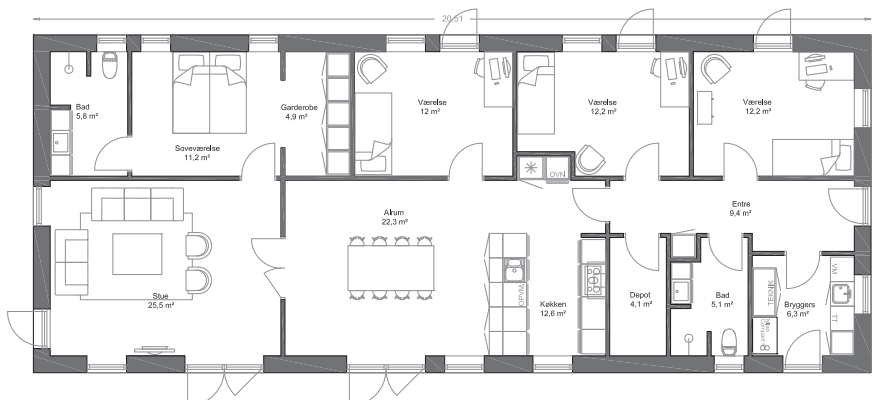

Længehus på 169,6 m² til kr. 2.005.000

I prisen medfølger blandt andet

- Saddeltag med murede gavle
- Uden udhæng og med muret gesims
- Rheinzink 333 arkitekttagrender
- 3-lags Rationel termovinduer
- 15 m stikledninger: el, vand og kloak
- Siemens hvidevarer
- HTH inventar
- Trægulve i stue og på værelser
- 10 stk. LED-spots
- Fjernvarmeinstallation
- Filt på alle vægge i huset
- Radonudluftning over tag
- Lofthøjde 243 cm
- Blødstrøgne mursten, flere varianter
- Gulvvarme i hele huset
- Nilan Compact S varmepumpe, ventilation og varmt vand
- Unidrains - afløbsrender
- 2 lag gipslofter i hele huset