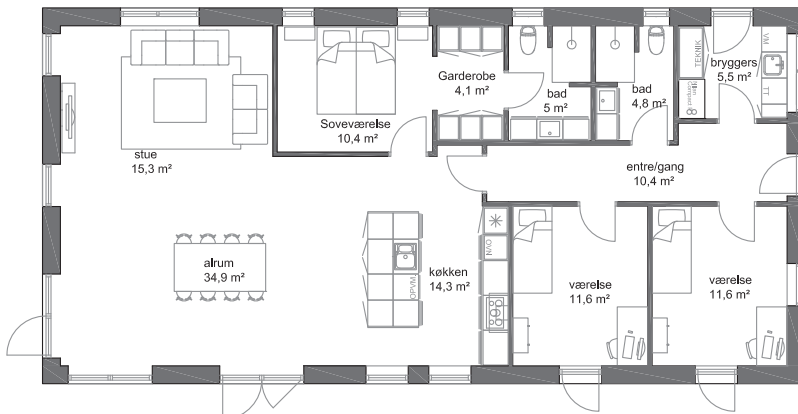

Længehus på 137,7 m² til kr. 1.750.447

Længehus på 151,4 m² til kr. 1.845.495

Længehus på 151,1 m² til kr. 1.845.495

Længehus på 169,6 m² til kr. 2.005.000

I prisen medfølger blandt andet

- Saddeltag med murede gavle
- Uden udhæng og med muret gesims
- Rheinzink 333 arkitekttagrender
- 3-lags Rationel termovinduer
- 15 m stikledninger: el, vand og kloak
- Siemens hvidevarer
- HTH inventar
- Trægulve i stue og på værelser
- 10 stk. LED-spots
- Fjernvarmeinstallation
- Filt på alle vægge i huset
- Radonudluftning over tag
- Lofthøjde 243 cm
- Blødstrøgne mursten, flere varianter
- Gulvvarme i hele huset
- Nilan Compact S varmepumpe, ventilation og varmt vand
- Unidrains - afløbsrender
- 2 lag gipslofter i hele huset