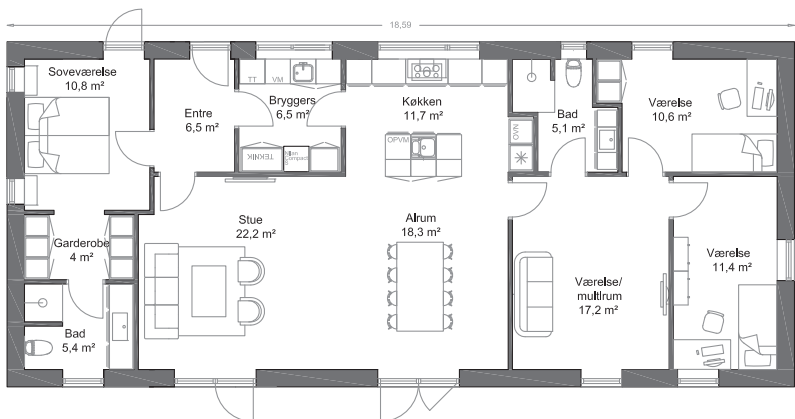

Længehus på 137,7 m² til kr. 1.750.447

Længehus på 151,4 m² til kr. 1.845.495

Længehus på 151,1 m² til kr. 1.845.495

Længehus på 169,6 m² til kr. 2.005.000

I prisen medfølger blandt andet

- Saddeltag med murede gavle
- Uden udhæng og med muret gesims
- Rheinzink 333 arkitekttagrender
- 3-lags Rationel termovinduer
- 15 m stikledninger: el, vand og kloak
- Siemens hvidevarer
- HTH inventar
- Trægulve i stue og på værelser
- 10 stk. LED-spots
- Fjernvarmeinstallation
- Filt på alle vægge i huset
- Radonudluftning over tag
- Lofthøjde 243 cm
- Blødstrøgne mursten, flere varianter
- Gulvvarme i hele huset
- Nilan Compact S varmepumpe, ventilation og varmt vand
- Unidrains - afløbsrender
- 2 lag gipslofter i hele huset