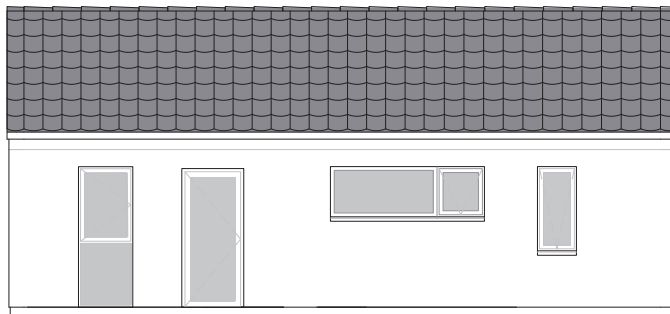

Tårnvænget 33

grund: 314 m², 104 m² rækkehus,
inkl. ca 80 m² flisebelægning.

pris: 2.695.000,-

Bernt Nielsen A/S nyopført rækkehus
med et højt niveau af kvalitetsudstyr

**BERNT
NIELSEN**
ARKITEKTTEGNEDE HUSE

Tårnvænget 33

104 m² rækkehus

**BERNT
NIELSEN**
ARKITEKTTEGNEDE HUSE

Type 2, 104-106 m²

Facade mod vej

Facade mod have