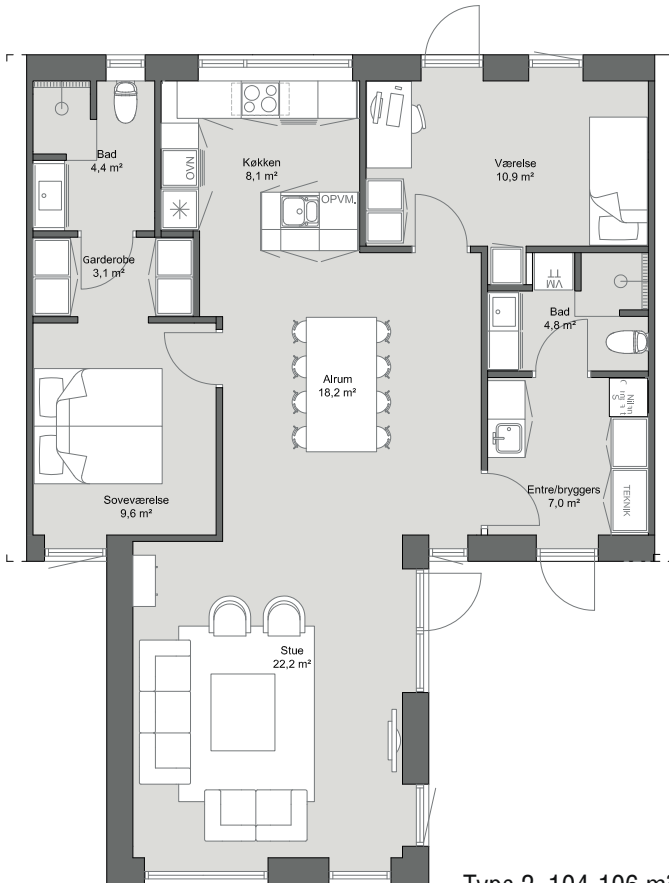

Tårnvænget 33

grund: 314 m², 104 m² rækkehus,
inkl. ca 80 m² flisebelægning.

pris: 2.695.000,-

Bernt Nielsen A/S nyopført rækkehus
med et højt niveau af kvalitetsudstyr

**BERNT
NIELSEN**
ARKITEKTTEGNEDE HUSE

Uddrag af udstyr

- Murede gavle og arkitekttagrender
- Fuldbændt blødstrøgne mursten, Wienerberger Hvede
- Rationel Aura-plus vinduer og døre i træ/aluminium
- Gulv til loft vinduer i alle værelser
- Isolering - opfylder BR 18
- Nilan Compact S inkl. betjeningspanel
- Gipslofter og filt på vægge
- Væghængte toiletter
- Indbyggede spots 10 stk.
- HTH kvalitetselementer
- Siemens hårde hvidevarer
- Parketgulv i stue og på værelser
- Unidrain afløb i brusenicher
- Grund og haveanlæg

Tårnvænget 33

104 m² rækkehus

**BERNT
NIELSEN**
ARKITEKTTEGNEDE HUSE

Type 2, 104-106 m²

Facade mod vej

Facade mod have