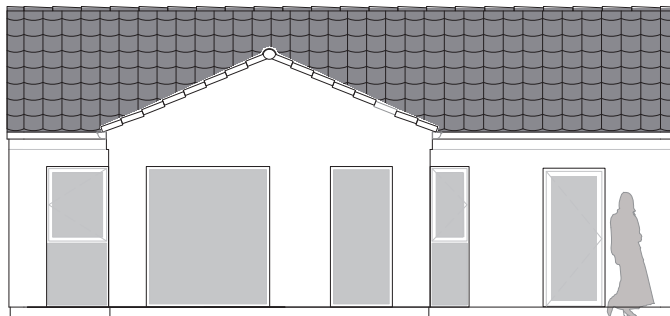

Tårnvænget 33

grund: 314 m², 104 m² rækkehus,
inkl. ca 80 m² flisebelægning.

pris: 2.695.000,-

Bernt Nielsen A/S nyopført rækkehus
med et højt niveau af kvalitetsudstyr

**BERNT
NIELSEN**
ARKITEKTTEGNEDE HUSE

Tårnvænget 33

104 m² rækkehus

**BERNT
NIELSEN**
ARKITEKTTEGNEDE HUSE

Type 2, 104-106 m²

Facade mod vej

Facade mod have