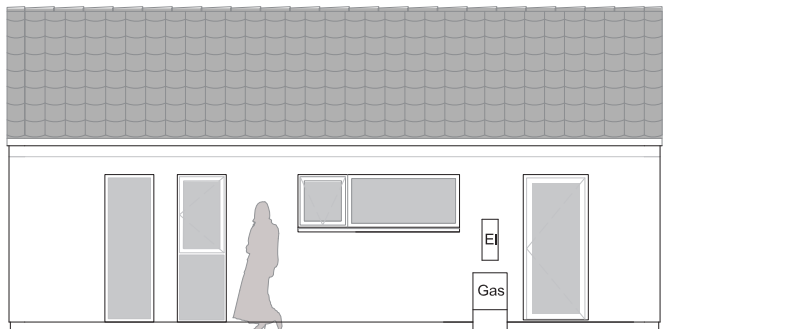

Tårnvænget 55

grund: 334 m², 98 m² rækkehus,
inkl. ca 80 m² flisebelægning.

pris: 2.795.000,-

Bernt Nielsen A/S nyopført rækkehus
med et højt niveau af kvalitetsudstyr

**BERNT
NIELSEN**
ARKITEKTTEGNEDE HUSE

Tårnvænget 55

98 m² rækkehus

**BERNT
NIELSEN**
ARKITEKTTEGNEDE HUSE

Facade mod vej

Facade mod have