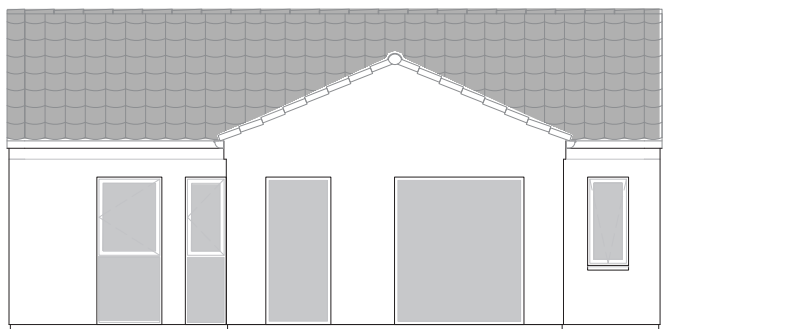

Tårnvænget 55

grund: 334 m², 98 m² rækkehus,
inkl. ca 80 m² flisebelægning.

pris: 2.795.000,-

Bernt Nielsen A/S nyopført rækkehus
med et højt niveau af kvalitetsudstyr

**BERNT
NIELSEN**
ARKITEKTTEGNEDE HUSE

Tårnvænget 55

98 m² rækkehus

**BERNT
NIELSEN**
ARKITEKTTEGNEDE HUSE

Facade mod vej

Facade mod have