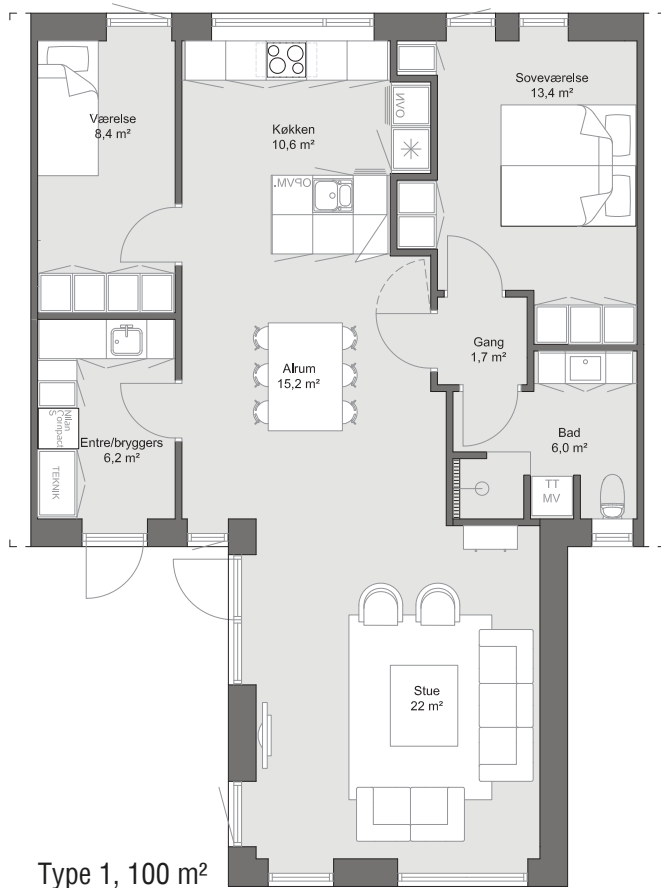

Tårnvænget 55

grund: 334 m², 98 m² rækkehus,
inkl. ca 80 m² flisebelægning.

pris: 2.795.000,-

Bernt Nielsen A/S nyopført rækkehus
med et højt niveau af kvalitetsudstyr

**BERNT
NIELSEN**
ARKITEKTTEGNEDE HUSE

Tårnvænget 55

98 m² rækkehus

**BERNT
NIELSEN**
ARKITEKTTEGNEDE HUSE

Facade mod vej

Facade mod have