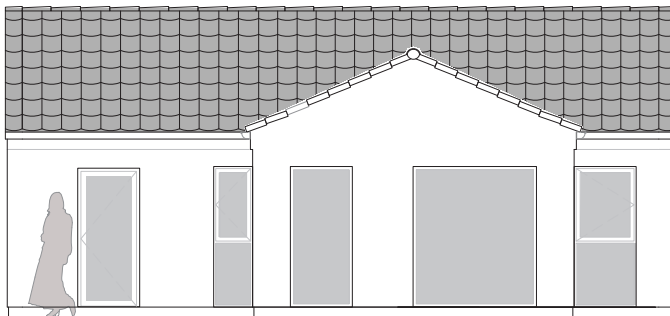

Tårnvænget 57

grund: 356 m², 104 m² rækkehus,
inkl. ca 80 m² flisebelægning.

pris: 2.895.000,-

Bernt Nielsen A/S nyopført rækkehus
med et højt niveau af kvalitetsudstyr

**BERNT
NIELSEN**
ARKITEKTTEGNEDE HUSE

Tårnvænget 57

104 m² rækkehus

**BERNT
NIELSEN**
ARKITEKTTEGNEDE HUSE

Facade mod vej

Facade mod have