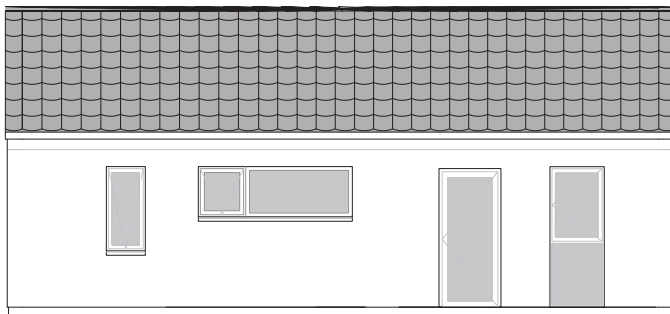

Tårnvænget 57

grund: 356 m², 104 m² rækkehus,
inkl. ca 80 m² flisebelægning.

pris: 2.895.000,-

Bernt Nielsen A/S nyopført rækkehus
med et højt niveau af kvalitetsudstyr

**BERNT
NIELSEN**
ARKITEKTTEGNEDE HUSE

Tårnvænget 57

104 m² rækkehus

**BERNT
NIELSEN**
ARKITEKTTEGNEDE HUSE

Facade mod vej

Facade mod have