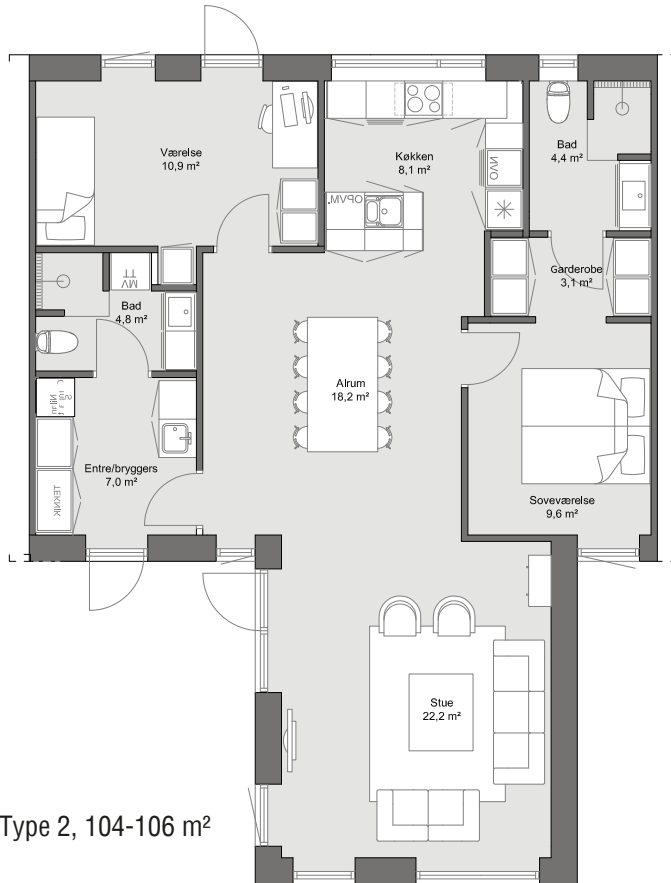

Tårnvænget 57

grund: 356 m², 104 m² rækkehus,
inkl. ca 80 m² flisebelægning.

pris: 2.895.000,-

Bernt Nielsen A/S nyopført rækkehus
med et højt niveau af kvalitetsudstyr

**BERNT
NIELSEN**
ARKITEKTTEGNEDE HUSE

Uddrag af udstyr

- Murede gavle og arkitekttagreuder
- Fuldbændt blødstrøgne mursten, Wienerberger Hvede
- Rationel Aura-plus vinduer og døre i træ/aluminium
- Gulv til loft vinduer i alle værelser
- Isolering - opfylder BR 18
- Nilan Compact S inkl. betjeningspanel
- Gipslofter og filt på vægge
- Væghængte toiletter
- Indbyggede spots 10 stk.
- HTH kvalitetselementer
- Siemens hårde hvidevarer
- Parketgulv i stue og på værelser
- Unidrain afløb i brusenicher
- Grund og haveanlæg

Tårnvænget 57

104 m² rækkehus

**BERNT
NIELSEN**
ARKITEKTTEGNEDE HUSE

Facade mod vej

Facade mod have