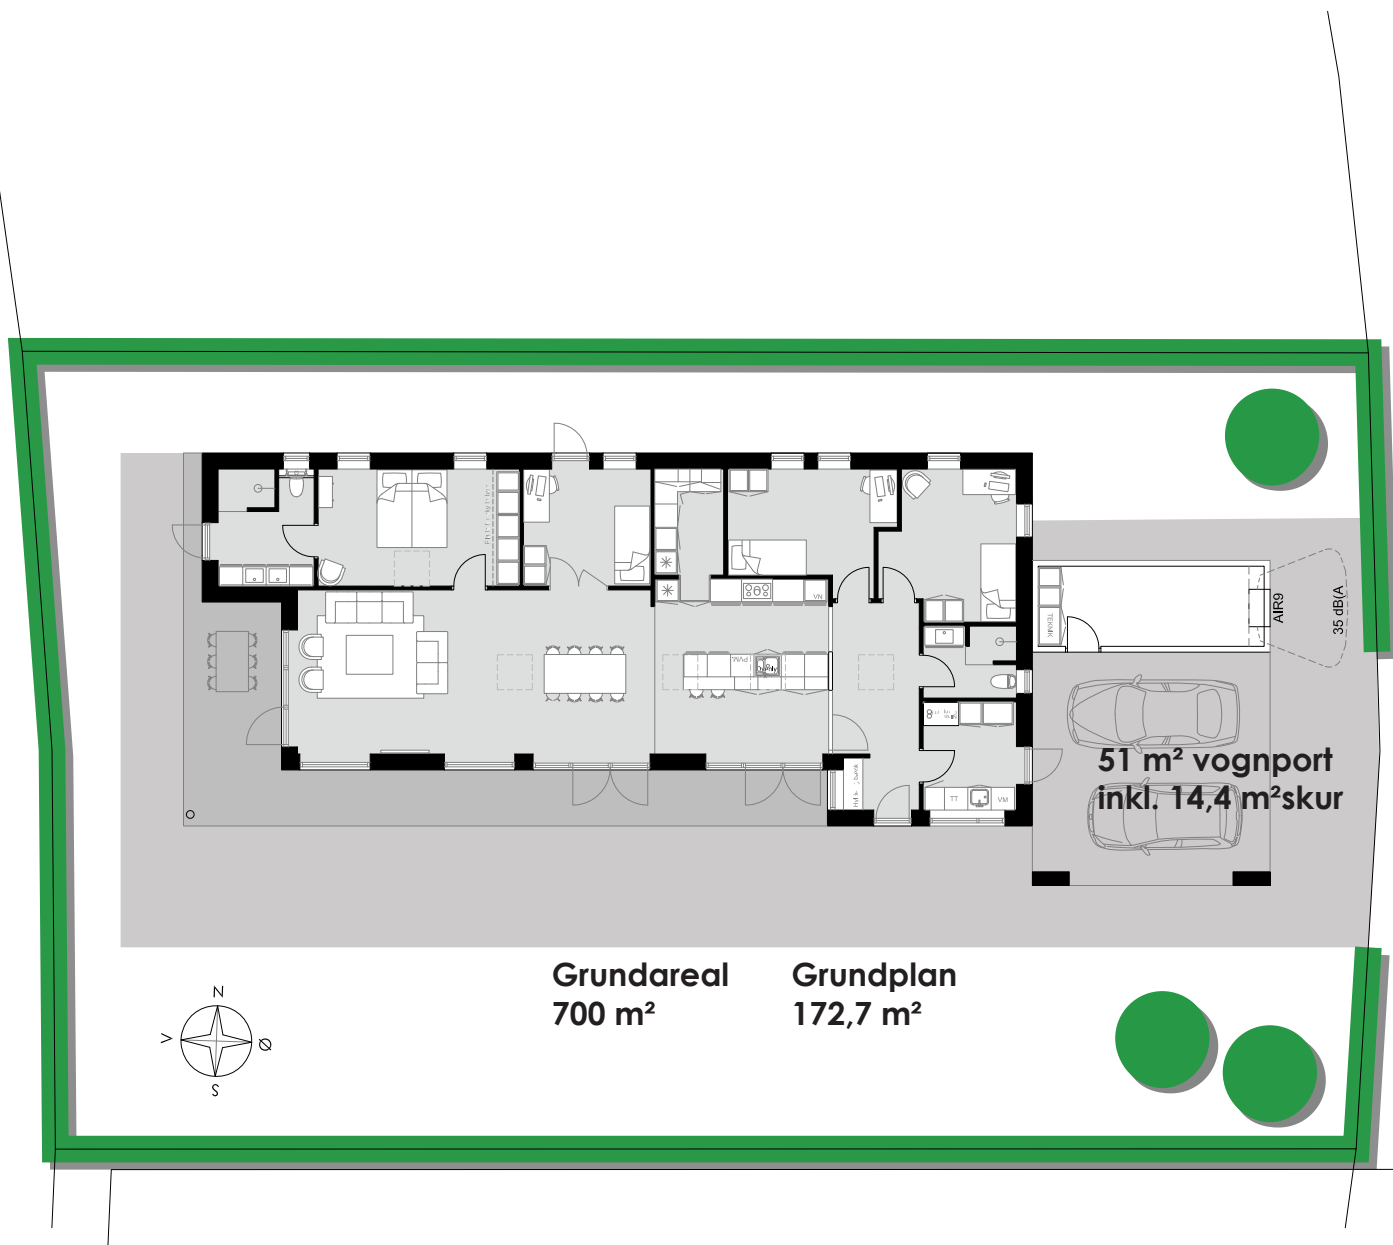

Havholm Agervej, grund 5, Skibby

grund: 700 m²

172,7 m² længehus med ensidig taghældning

**BERNT
NIELSEN**
ARKITEKTTEGNEDE HUSE

Havholm Agervej

Grundareal
700 m²

Grundplan
172,7 m²

51 m² vognport
inkl. 14,4 m² skur