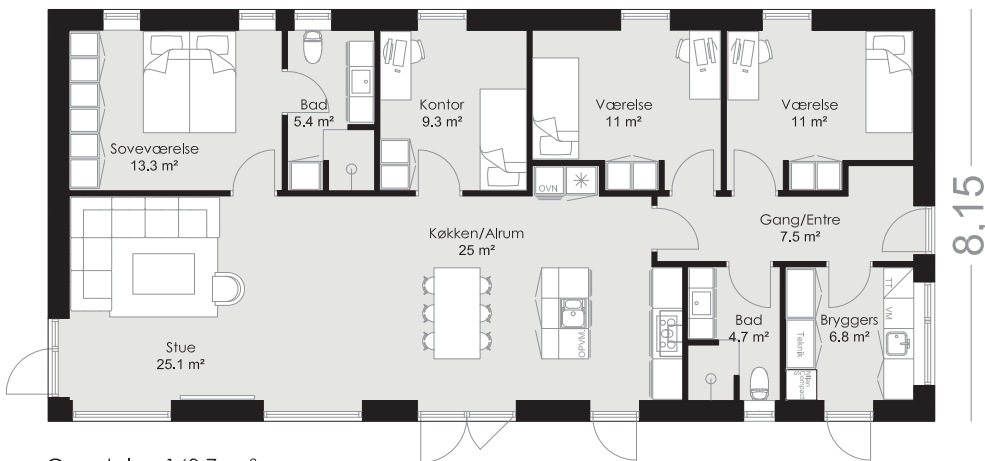

Egernvænget 40, Tappernøje

140,7 m² længehus

pris: 2.795.000,- inklusiv 875 m² grund

**BERNT
NIELSEN**
ARKITEKTTEGNEDE HUSE

Bernt Nielsen A/S projektsalg
med et højt niveau af kvalitetsudstyr

I prisen medfølger blandt andet

17,27

8,15

Grundplan 140,7 m²

Facade mod nord

Facade mod syd

Gavl mod øst

Gavl mod vest

Egenrøvet