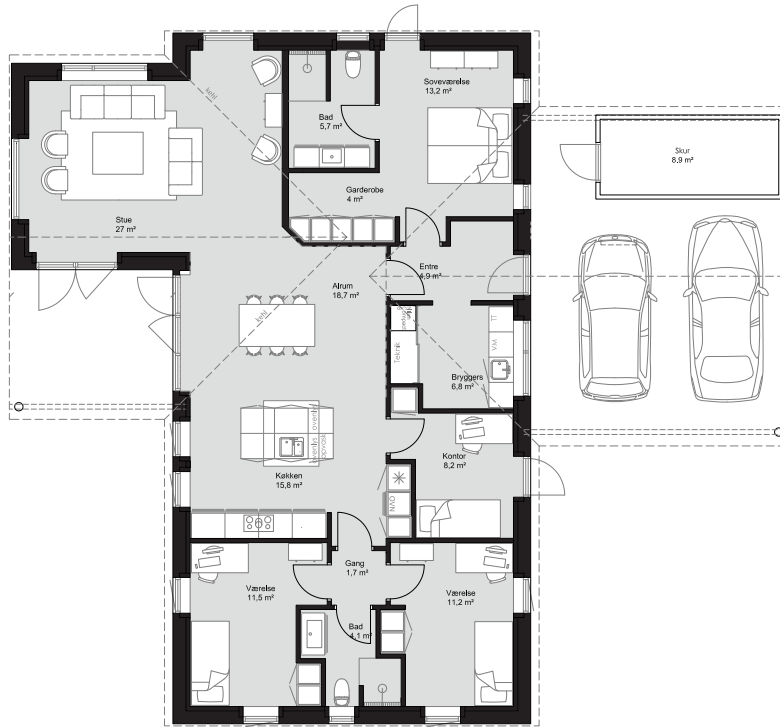

Teglbacken 97, Nivå

158 m² vinkelhus med dobbelt vognport

174 m² flisebelægning

6.049.000 inklusiv byggegrund

Bernt Nielsen A/S projektsalg
med et højt niveau af kvalitetsudstyr

**BERNT
NIELSEN**
ARKITEKTTEGNEDE HUSE

Uddrag af udstyr

- Saddeltag med murede gavle og arkitekttagrender
- Fuldbændt blødstrøgne mursten
- Rational Aura-plus vinduer og døre i træ/aluminium
- Isolering - opfylder BR 18
- Nilan Compact S
- Gipslofter og filt på vægge
- Væghængte toiletter
- Indbyggede spots
- HTH kvalitetselementer
- Siemens hårde hvidevarer
- Væghængte toiletter
- Unidrain afløb i brusenicher
- Loft til kip i køkken/alrum og stue
- Overdækket terrasse
- Plankekehl ml. stue og køkken
- Skifer sålbænke
- Akustikloft i køkken/alrum
- Opvarmes med fjernvarme
- 174 m² udv. flisebelægning
- Byggegrund
- Ekstrafundering
- Byggestrøm
- Overskudsjord bortkøres

Teglbakken 97, Nivå

158 m² vinkelhus samt 45 m² vognport
174 m² flisebelægning
inklusiv byggegrund

**BERNT
NIELSEN**
ARKITEKTTEGNEDE HUSE

Gavl mod syd

Gavl mod nord

Facade mod vest

Facade mod øst