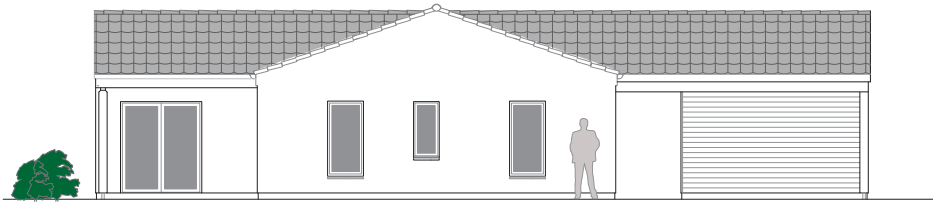

Teglbacken 97, Nivå

158 m² vinkelhus med dobbelt vognport

174 m² flisebelægning

6.049.000 inklusiv byggegrund

Bernt Nielsen A/S projektsalg
med et højt niveau af kvalitetsudstyr

**BERNT
NIELSEN**
ARKITEKTTEGNEDE HUSE

Teglbakken 97, Nivå

158 m² vinkelhus samt 45 m² vognport
174 m² flisebelægning
inklusiv byggegrund

**BERNT
NIELSEN**
ARKITEKTTEGNEDE HUSE

Gavl mod syd

Gavl mod nord

Facade mod vest

Facade mod øst