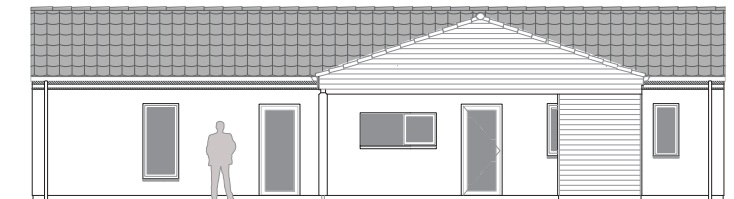

Teglbacken 97, Nivå

158 m² vinkelhus med dobbelt vognport

174 m² flisebelægning

6.049.000 inklusiv byggegrund

Bernt Nielsen A/S projektsalg
med et højt niveau af kvalitetsudstyr

**BERNT
NIELSEN**
ARKITEKTTEGNEDE HUSE

Teglbakken 97, Nivå

158 m² vinkelhus samt 45 m² vognport
174 m² flisebelægning
inklusiv byggegrund

**BERNT
NIELSEN**
ARKITEKTTEGNEDE HUSE

Gavl mod syd

Gavl mod nord

Facade mod vest

Facade mod øst