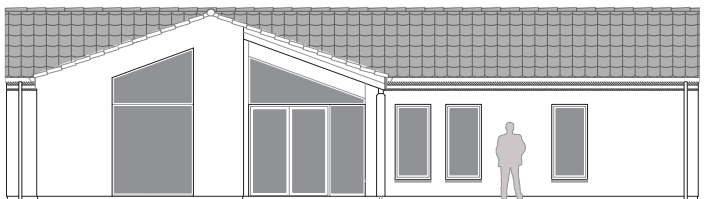

Teglbacken 97, Nivå

158 m² vinkelhus med dobbelt vognport

174 m² flisebelægning

6.049.000 inklusiv byggegrund

Bernt Nielsen A/S projektsalg
med et højt niveau af kvalitetsudstyr

**BERNT
NIELSEN**
ARKITEKTTEGNEDE HUSE

Teglbakken 97, Nivå

158 m² vinkelhus samt 45 m² vognport
174 m² flisebelægning
inklusiv byggegrund

**BERNT
NIELSEN**
ARKITEKTTEGNEDE HUSE

Gavl mod syd

Gavl mod nord

Facade mod vest

Facade mod øst