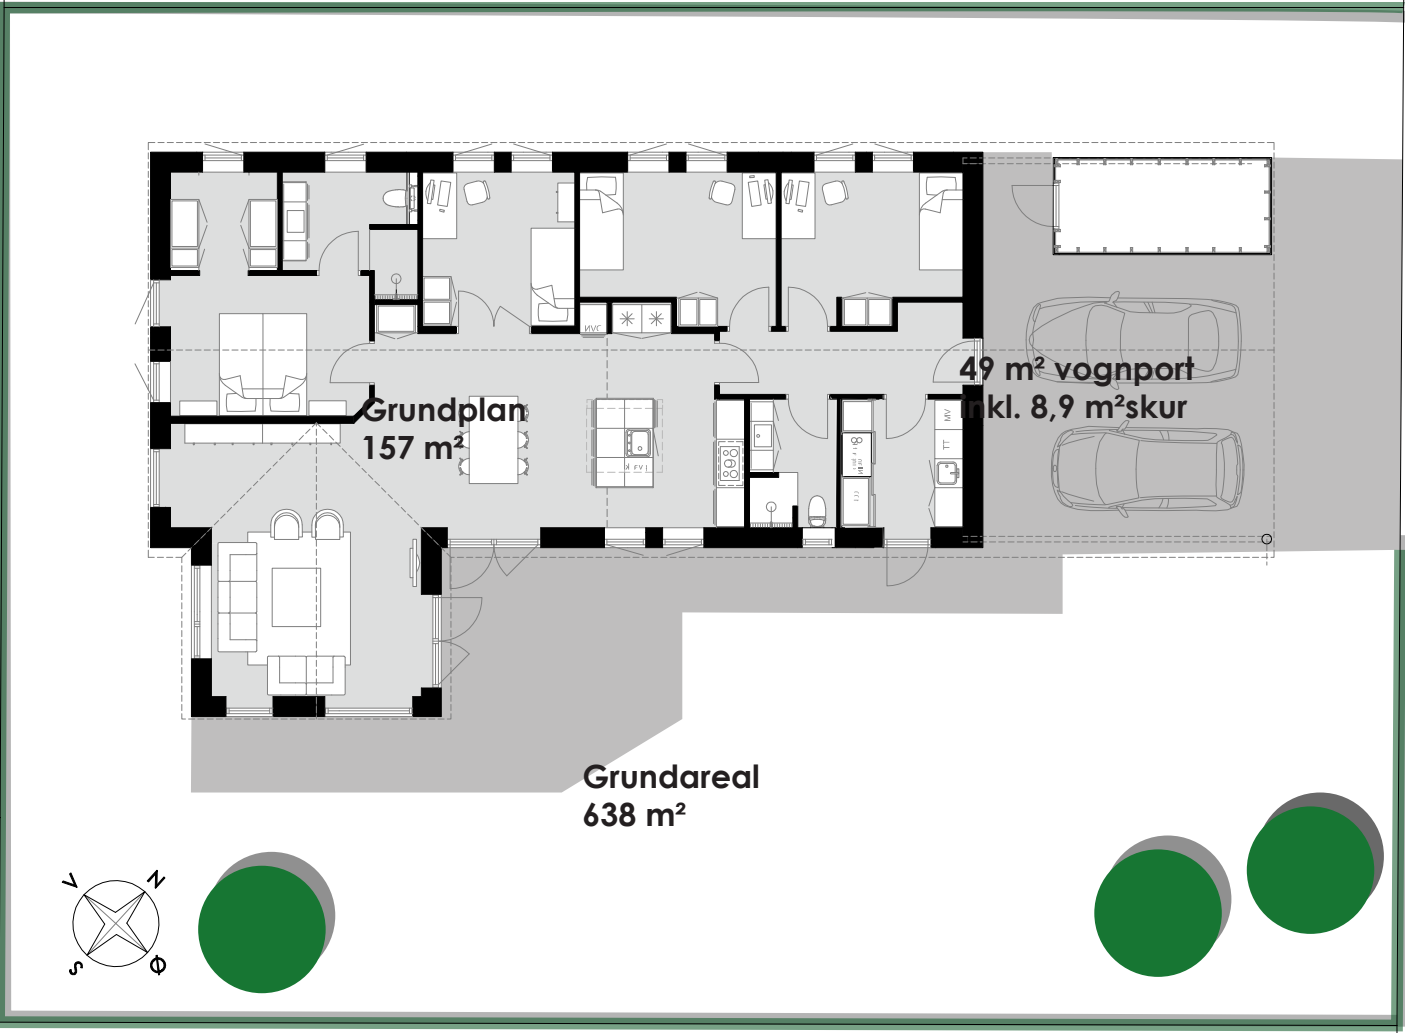

Ammendrup Park 114, Helsingør

grund: 638 m²

157 m² vinkelhus med integreret vognport

Ammendrup Park