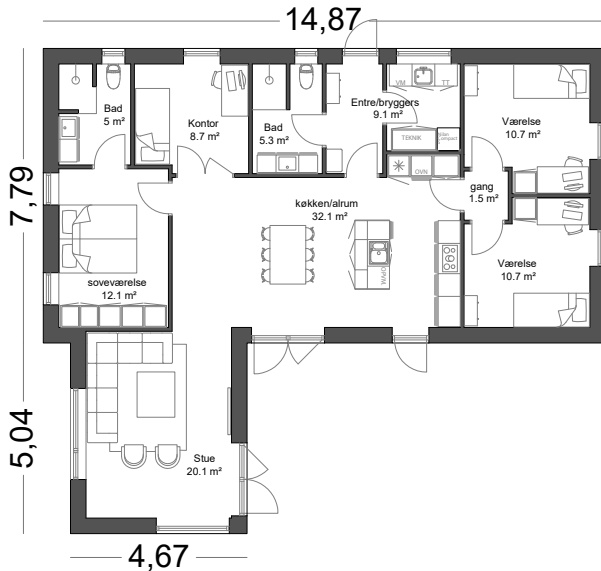

Vinkelhus på 171,4 m²
til kr. 2.365.000

Vinkelhus på 187,6 m²
til kr. 2.475.000

I prisen medfølger blandt andet

- Saddeltag med murede gavle
- Uden udhæng og med muret gesims
- Rheinzink 333 arkitekttagrender
- 3-lags Rationel termovinduer
- 15 m stikledninger: el, vand og kloak
- Siemens hvidevarer
- HTH inventar
- Trægulve i stue og på værelser
- 10 stk. LED-spots
- Fjernvarmeinstallation
- Filt på alle vægge i huset
- Radonudluftning over tag
- Lofthøjde 243 cm
- Blødstrøgne mursten, flere varianter
- Gulvvarme i hele huset
- Nilan Compact S varmepumpe, ventilation og varmt vand
- Unidrains - afløbsrender
- 2 lag gipslofter i hele huset

Priseksempler

**BERNT
NIELSEN**
ARKITEKTTEGNEDE HUSE

Vinkelhus på 139,3 m²
til kr. 2.067.000

Vinkelhus på 170,5 m²
til kr. 2.360.000

I prisen medfølger blandt andet

- Saddeltag med murede gavle
- Uden udhæng og med muret gesims
- Rheinzink 333 arkitekttagrender
- 3-lags Rationel termovinduer
- 15 m stikledninger: el, vand og kloak
- Siemens hvidevarer
- HTH inventar
- Trægulve i stue og på værelser
- 10 stk. LED-spots
- Fjernvarmeinstallation
- Filt på alle vægge i huset
- Radonudluftning over tag
- Lofthøjde 243 cm
- Blødstrøgne mursten, flere varianter
- Gulvvarme i hele huset
- Nilan Compact S varmepumpe, ventilation og varmt vand
- Unidrains - afløbsrender
- 2 lag gipslofter i hele huset