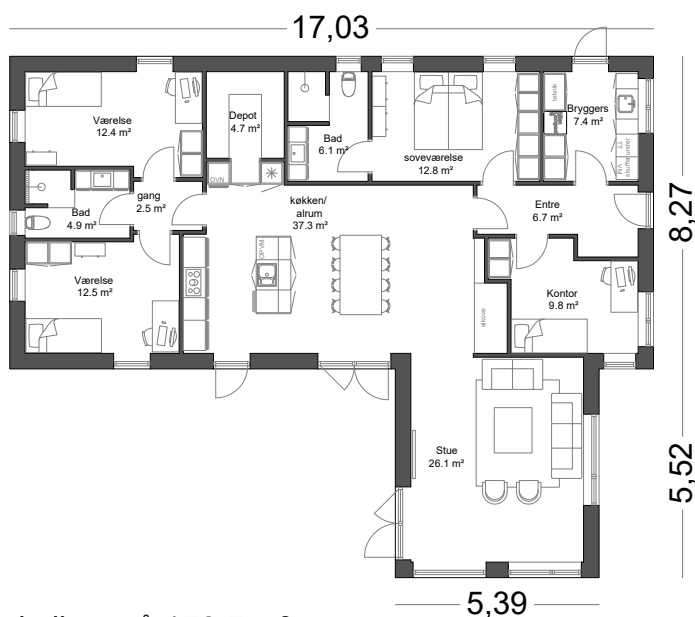

Vinkelhus på 171,4 m²
til kr. 2.365.000

Vinkelhus på 187,6 m²
til kr. 2.475.000

I prisen medfølger blandt andet

- Saddeltag med murede gavle
- Uden udhæng og med muret gesims
- Rheinzink 333 arkitekttagrender
- 3-lags Rationel termovinduer
- 15 m stikledninger: el, vand og kloak
- Siemens hvidevarer
- HTH inventar
- Trægulve i stue og på værelser
- 10 stk. LED-spots
- Fjernvarmeinstallation
- Filt på alle vægge i huset
- Radonudluftning over tag
- Lofthøjde 243 cm
- Blødstrøgne mursten, flere varianter
- Gulvvarme i hele huset
- Nilan Compact S varmepumpe, ventilation og varmt vand
- Unidrains - afløbsrender
- 2 lag gipslofter i hele huset

Priseksempler

**BERNT
NIELSEN**
ARKITEKTTEGNEDE HUSE

Vinkelhus på 139,3 m²
til kr. 2.067.000

Vinkelhus på 170,5 m²
til kr. 2.360.000

I prisen medfølger blandt andet

- Saddeltag med murede gavle
- Uden udhæng og med muret gesims
- Rheinzink 333 arkitekttagrender
- 3-lags Rationel termovinduer
- 15 m stikledninger: el, vand og kloak
- Siemens hvidevarer
- HTH inventar
- Trægulve i stue og på værelser
- 10 stk. LED-spots
- Fjernvarmeinstallation
- Filt på alle vægge i huset
- Radonudluftning over tag
- Lofthøjde 243 cm
- Blødstrøgne mursten, flere varianter
- Gulvvarme i hele huset
- Nilan Compact S varmepumpe, ventilation og varmt vand
- Unidrains - afløbsrender
- 2 lag gipslofter i hele huset