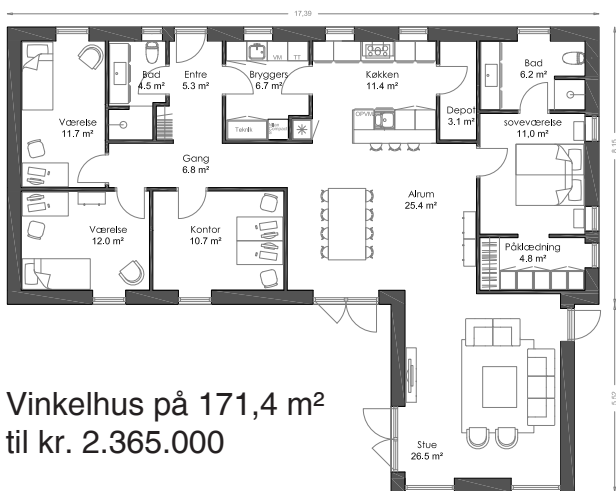

139 m²

Vinkelhus til kr. 2.067.000

170 m²

Vinkelhus til kr. 2.360.000

Priseksempler

**BERNT
NIELSEN**
ARKITEKTTEGNEDE HUSE

Vinkelhus på 149,8 m²
til kr. 2.210.000

Vinkelhus på 159,6 m²
til kr. 2.265.000

Vinkelhus på 171,4 m²
til kr. 2.365.000

Vinkelhus på 187,6 m²
til kr. 2.475.000

I prisen medfølger blandt andet

- Saddeltag med murede gavle
- Uden udhæng og med muret gesims
- Rheinzink 333 arkitekttagrender
- 3-lags Rationel termovinduer
- 15 m stikledninger: el, vand og kloak
- Siemens hvidevarer
- HTH inventar
- Trægulve i stue og på værelser
- 10 stk. LED-spots
- Fjernvarmeinstallation
- Filt på alle vægge i huset
- Radonudluftning over tag
- Lofthøjde 243 cm
- Blødstrøgne mursten, flere varianter
- Gulvvarme i hele huset
- Nilan Compact S varmepumpe, ventilation og varmt vand
- Unidrains - afløbsrender
- 2 lag gipslofter i hele huset