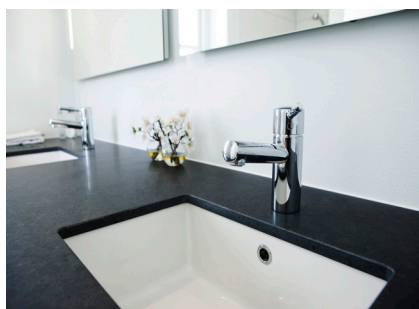

Priseksempel

149 m²

Vinkelhus til kr. 2.210.000

171 m²

Vinkelhus til kr. 2.365.000

159 m²

Vinkelhus til kr. 2.265.000

187 m²

Vinkelhus til kr. 2.475.000

139 m²

Vinkelhus til kr. 2.067.000

170 m²

Vinkelhus til kr. 2.360.000