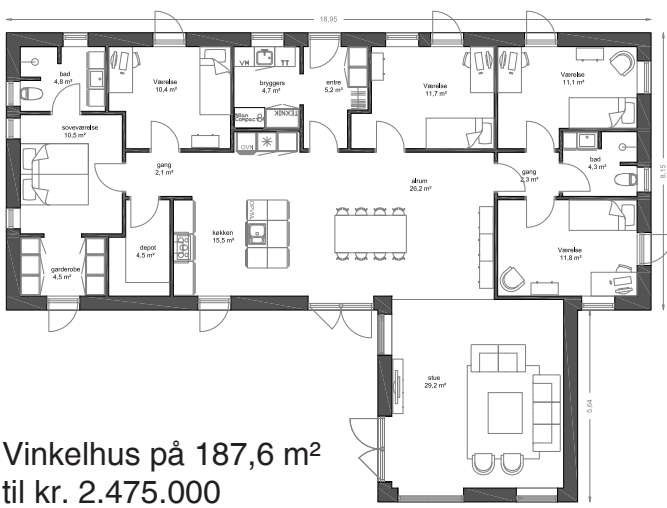

139 m²

Vinkelhus til kr. 2.067.000

170 m²

Vinkelhus til kr. 2.360.000

Priseksempler

**BERNT
NIELSEN**
ARKITEKTTEGNEDE HUSE

Vinkelhus på 149,8 m²
til kr. 2.210.000

Vinkelhus på 159,6 m²
til kr. 2.265.000

Vinkelhus på 171,4 m²
til kr. 2.365.000

Vinkelhus på 187,6 m²
til kr. 2.475.000

I prisen medfølger blandt andet

- Saddeltag med murede gavle
- Uden udhæng og med muret gesims
- Rheinzink 333 arkitekttagrender
- 3-lags Rationel termovinduer
- 15 m stikledninger: el, vand og kloak
- Siemens hvidevarer
- HTH inventar
- Trægulve i stue og på værelser
- 10 stk. LED-spots
- Fjernvarmeinstallation
- Filt på alle vægge i huset
- Radonudluftning over tag
- Lofthøjde 243 cm
- Blødstrøgne mursten, flere varianter
- Gulvvarme i hele huset
- Nilan Compact S varmepumpe, ventilation og varmt vand
- Unidrains - afløbsrender
- 2 lag gipslofter i hele huset