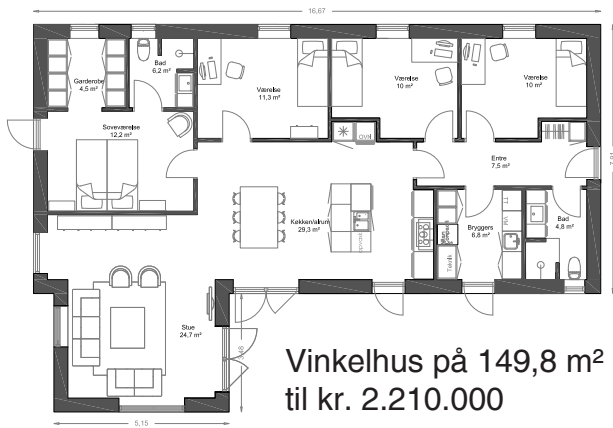

139 m²

Vinkelhus til kr. 2.067.000

170 m²

Vinkelhus til kr. 2.360.000

Priseksempler

**BERNT
NIELSEN**
ARKITEKTTEGNEDE HUSE

Vinkelhus på 149,8 m²
til kr. 2.210.000

Vinkelhus på 159,6 m²
til kr. 2.265.000

Vinkelhus på 171,4 m²
til kr. 2.365.000

Vinkelhus på 187,6 m²
til kr. 2.475.000

I prisen medfølger blandt andet

- Saddeltag med murede gavle
- Uden udhæng og med muret gesims
- Rheinzink 333 arkitekttagrender
- 3-lags Rationel termovinduer
- 15 m stikledninger: el, vand og kloak
- Siemens hvidevarer
- HTH inventar
- Trægulve i stue og på værelser
- 10 stk. LED-spots
- Fjernvarmeinstallation
- Filt på alle vægge i huset
- Radonudluftning over tag
- Lofthøjde 243 cm
- Blødstrøgne mursten, flere varianter
- Gulvvarme i hele huset
- Nilan Compact S varmepumpe, ventilation og varmt vand
- Unidrains - afløbsrender
- 2 lag gipslofter i hele huset