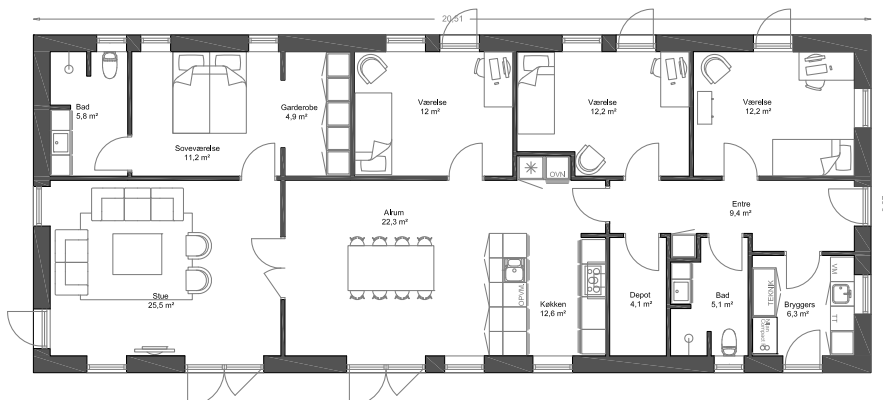

Længehus på 169,6 m² til kr. 2.511.000

I prisen medfølger blandt andet

- Saddeltag med murede gavle
- Uden udhæng og med muret gesims
- Rheinzink 333 arkitekttagrender
- 3-lags Rationel termovinduer
- 15 m stikledninger: el, vand og kloak
- Siemens hvidevarer
- HTH inventar
- Trægulve i stue og på værelser
- 10 stk. LED-spots
- Fjernvarmeinstallation
- Filt på alle vægge i huset
- Radonudluftning over tag
- Lofthøjde 243 cm
- Blødstrøgne mursten, flere varianter
- Gulvvarme i hele huset
- Nilan Compact S varmepumpe, ventilation og varmt vand
- Unidrains - afløbsrender
- 2 lag gipslofter i hele huset
- Afsat beløb til HTH 100.000 Kr.
- 12 md. Prisgaranti
- Afsætning af hus med landinspektør
- Bortkørsel af affald
- Energimærke og trykprøve
- Entrepriseforsikring og byggeskade