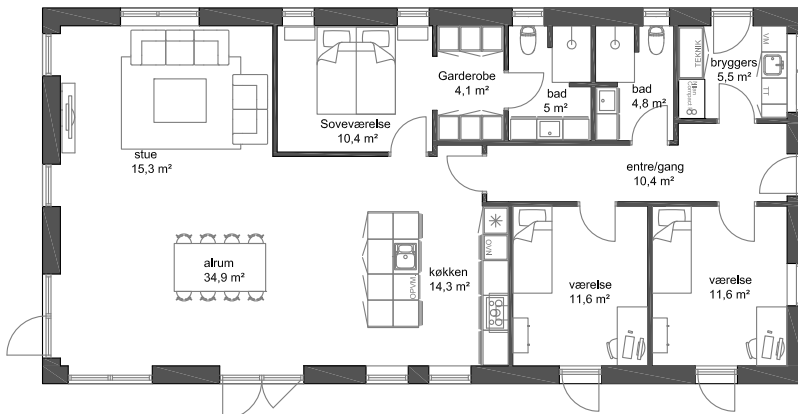

Længehus på 151,1 m² til kr. 2.340.500