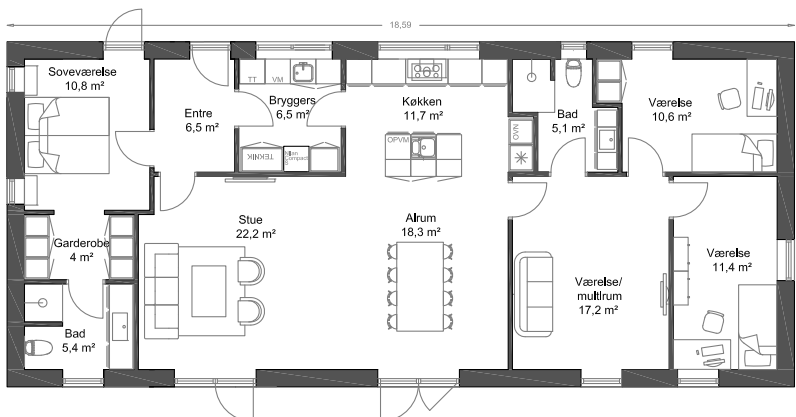

Længehus på 151,4 m² til kr. 2.340.500