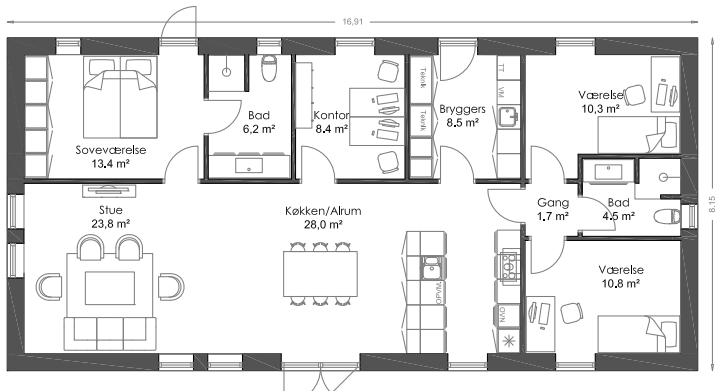

137 m²

Længehus til kr. 2.174.742

151 m²

Længehus til kr. 2..340.500

169 m²

Længehus til kr. 2.511.000

Priseksempler

**BERNT
NIELSEN**
ARKITEKTTEGNEDE HUSE