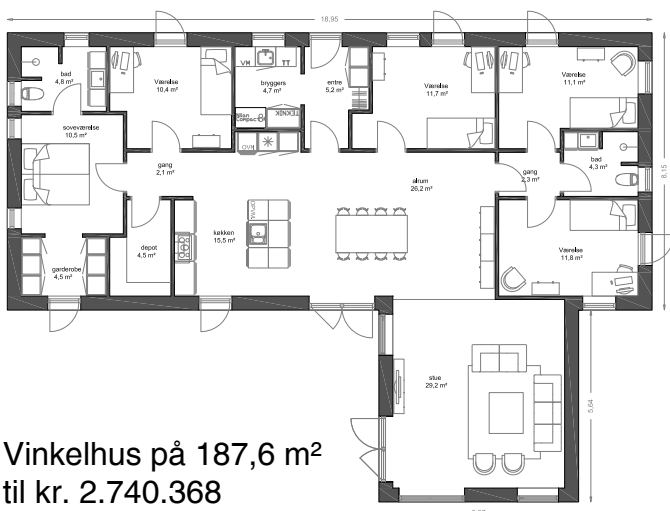

139 m²

Vinkelhus til kr. 2.185.125

170 m²

Vinkelhus til kr. 2.533.082

Priseksempler

**BERNT
NIELSEN**
ARKITEKTTEGNEDE HUSE

I prisen medfølger blandt andet

- Saddeltag med murede gavle
- Uden udhæng og med muret gesims
- Rhein-zink 333 arkitekttagrender
- 3-lags Rationel termovinduer
- 15 m stikledninger: el, vand og kloak
- Siemens hvidevarer
- HTH inventar
- Trægulve i stue og på værelser
- 10 stk. LED-spots
- Fjernvarmeinstallation
- Filt på alle vægge i huset
- Radonudluftning over tag
- Lofthøjde 243 cm
- Blødstrøgne mursten, flere varianter
- Gulvvarme i hele huset
- Nilan Compact S varmepumpe, ventilation og varmt vand
- Unidrains - afløbsrender
- 2 lag gipslofter i hele huset
- Afsat beløb til HTH 100.000 Kr.
- 12 md. prisgaranti
- Afsætning af hus med landinspektør
- Bortkørsel af affald
- Energimærk og trykprøve
- Entrepriseforsikring og byggeskade

Priseksempler

**BERNT
NIELSEN**
ARKITEKTTEGNEDE HUSE

Vinkelhus på 139,3 m²
til kr. 2.185.125

Vinkelhus på 170,5 m²
til kr. 2.533.082

I prisen medfølger blandt andet

- Saddeltag med murede gavle
- Uden udhæng og med muret gesims
- Rheinzink 333 arkitekttagrender
- 3-lags Rationel termovinduer
- 15 m stikledninger: el, vand og kloak
- Siemens hvidevarer
- HTH inventar
- Trægulve i stue og på værelser
- 10 stk. LED-spots
- Fjernvarmeinstallation
- Filt på alle vægge i huset
- Radonudluftning over tag
- Lofthøjde 243 cm
- Blødstrøgne mursten, flere varianter
- Gulvvarme i hele huset
- Nilan Compact S varmepumpe, ventilation og varmt vand
- Unidrains - afløbsrender
- 2 lag gipslofter i hele huset
- Afsat beløb til HTH 100.000 Kr.
- 12 md. prisgaranti
- Afsætning af hus med landinspektør
- Bortkørsel af affald
- Energimærk og trykprøve
- Entrepriseforsikring og byggeskade