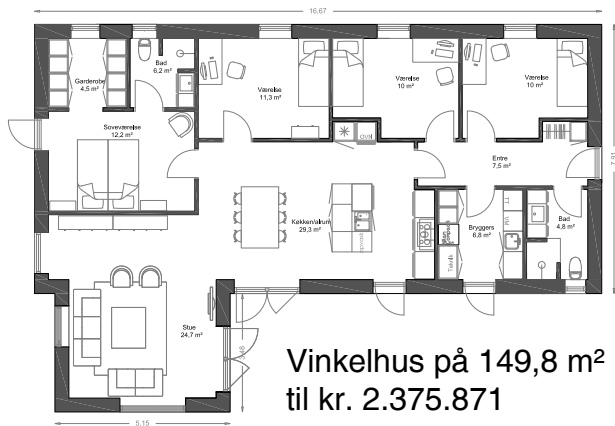

139 m²

Vinkelhus til kr. 2.185.125

170 m²

Vinkelhus til kr. 2.533.082

Priseksempler

**BERNT
NIELSEN**
ARKITEKTTEGNEDE HUSE

I prisen medfølger blandt andet

- Saddeltag med murede gavle
- Uden udhæng og med muret gesims
- Rhein-zink 333 arkitekttagrender
- 3-lags Rationel termovinduer
- 15 m stikledninger: el, vand og kloak
- Siemens hvidevarer
- HTH inventar
- Trægulve i stue og på værelser
- 10 stk. LED-spots
- Fjernvarmeinstallation
- Filt på alle vægge i huset
- Radonudluftning over tag
- Lofthøjde 243 cm
- Blødstrøgne mursten, flere varianter
- Gulvvarme i hele huset
- Nilan Compact S varmepumpe, ventilation og varmt vand
- Unidrains - afløbsrender
- 2 lag gipslofter i hele huset
- Afsat beløb til HTH 100.000 Kr.
- 12 md. prisgaranti
- Afsætning af hus med landinspektør
- Bortkørsel af affald
- Energimærk og trykprøve
- Entrepriseforsikring og byggeskade

Priseksempler

**BERNT
NIELSEN**
ARKITEKTTEGNEDE HUSE

Vinkelhus på 139,3 m²
til kr. 2.185.125

Vinkelhus på 170,5 m²
til kr. 2.533.082

I prisen medfølger blandt andet

- Saddeltag med murede gavle
- Uden udhæng og med muret gesims
- Rheinzink 333 arkitekttagrender
- 3-lags Rationel termovinduer
- 15 m stikledninger: el, vand og kloak
- Siemens hvidevarer
- HTH inventar
- Trægulve i stue og på værelser
- 10 stk. LED-spots
- Fjernvarmeinstallation
- Filt på alle vægge i huset
- Radonudluftning over tag
- Lofthøjde 243 cm
- Blødstrøgne mursten, flere varianter
- Gulvvarme i hele huset
- Nilan Compact S varmepumpe, ventilation og varmt vand
- Unidrains - afløbsrender
- 2 lag gipslofter i hele huset
- Afsat beløb til HTH 100.000 Kr.
- 12 md. prisgaranti
- Afsætning af hus med landinspektør
- Bortkørsel af affald
- Energimærk og trykprøve
- Entrepriseforsikring og byggeskade