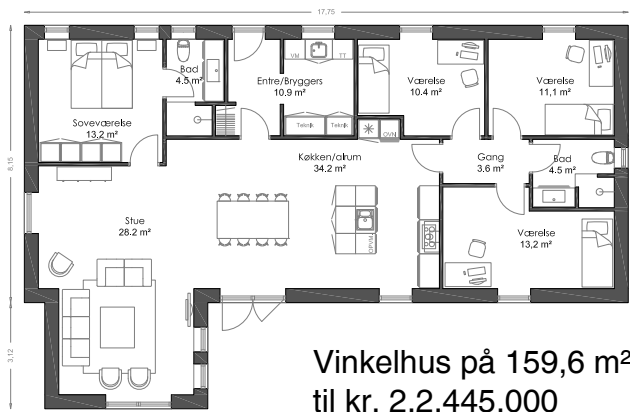

139 m²

Vinkelhus til kr. 2.185.125

170 m²

Vinkelhus til kr. 2.533.082

Priseksempler

**BERNT
NIELSEN**
ARKITEKTTEGNEDE HUSE

I prisen medfølger blandt andet

- Saddeltag med murede gavle
- Uden udhæng og med muret gesims
- Rhein-zink 333 arkitekttagrender
- 3-lags Rationel termovinduer
- 15 m stikledninger: el, vand og kloak
- Siemens hvidevarer
- HTH inventar
- Trægulve i stue og på værelser
- 10 stk. LED-spots
- Fjernvarmeinstallation
- Filt på alle vægge i huset
- Radonudluftning over tag
- Lofthøjde 243 cm
- Blødstrøgne mursten, flere varianter
- Gulvvarme i hele huset
- Nilan Compact S varmepumpe, ventilation og varmt vand
- Unidrains - afløbsrender
- 2 lag gipslofter i hele huset
- Afsat beløb til HTH 100.000 Kr.
- 12 md. prisgaranti
- Afsætning af hus med landinspektør
- Bortkørsel af affald
- Energimærk og trykprøve
- Entrepriseforsikring og byggeskade

Priseksempler

**BERNT
NIELSEN**
ARKITEKTTEGNEDE HUSE

Vinkelhus på 139,3 m²
til kr. 2.185.125

Vinkelhus på 170,5 m²
til kr. 2.533.082

I prisen medfølger blandt andet

- Saddeltag med murede gavle
- Uden udhæng og med muret gesims
- Rheinzink 333 arkitekttagrender
- 3-lags Rationel termovinduer
- 15 m stikledninger: el, vand og kloak
- Siemens hvidevarer
- HTH inventar
- Trægulve i stue og på værelser
- 10 stk. LED-spots
- Fjernvarmeinstallation
- Filt på alle vægge i huset
- Radonudluftning over tag
- Lofthøjde 243 cm
- Blødstrøgne mursten, flere varianter
- Gulvvarme i hele huset
- Nilan Compact S varmepumpe, ventilation og varmt vand
- Unidrains - afløbsrender
- 2 lag gipslofter i hele huset
- Afsat beløb til HTH 100.000 Kr.
- 12 md. prisgaranti
- Afsætning af hus med landinspektør
- Bortkørsel af affald
- Energimærk og trykprøve
- Entrepriseforsikring og byggeskade