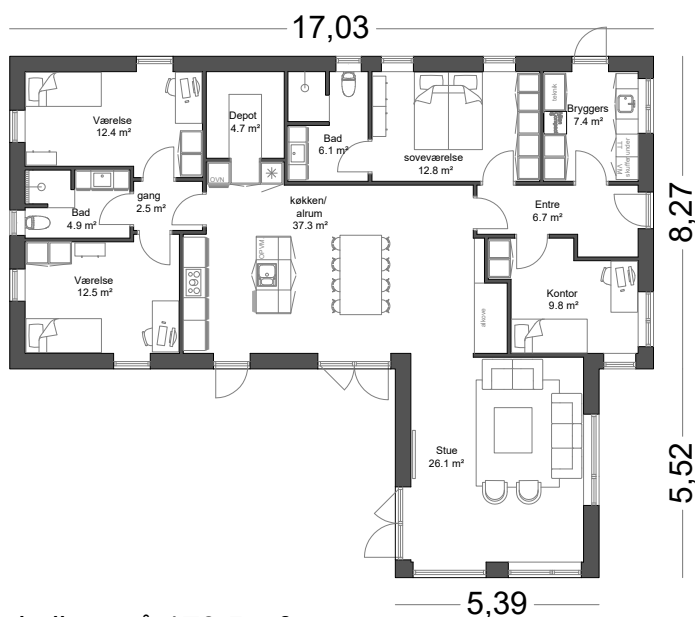

139 m²

Vinkelhus til kr. 2.185.125

170 m²

Vinkelhus til kr. 2.533.082

Priseksempler

**BERNT
NIELSEN**
ARKITEKTTEGNEDE HUSE

I prisen medfølger blandt andet

- Saddeltag med murede gavle
- Uden udhæng og med muret gesims
- Rhein-zink 333 arkitekttagrender
- 3-lags Rationel termovinduer
- 15 m stikledninger: el, vand og kloak
- Siemens hvidevarer
- HTH inventar
- Trægulve i stue og på værelser
- 10 stk. LED-spots
- Fjernvarmeinstallation
- Filt på alle vægge i huset
- Radonudluftning over tag
- Lofthøjde 243 cm
- Blødstrøgne mursten, flere varianter
- Gulvvarme i hele huset
- Nilan Compact S varmepumpe, ventilation og varmt vand
- Unidrains - afløbsrender
- 2 lag gipslofter i hele huset
- Afsat beløb til HTH 100.000 Kr.
- 12 md. prisgaranti
- Afsætning af hus med landinspektør
- Bortkørsel af affald
- Energimærk og trykprøve
- Entrepriseforsikring og byggeskade

Priseksempler

**BERNT
NIELSEN**
ARKITEKTTEGNEDE HUSE

Vinkelhus på 139,3 m²
til kr. 2.185.125

Vinkelhus på 170,5 m²
til kr. 2.533.082

I prisen medfølger blandt andet

- Saddeltag med murede gavle
- Uden udhæng og med muret gesims
- Rheinzink 333 arkitekttagrender
- 3-lags Rationel termovinduer
- 15 m stikledninger: el, vand og kloak
- Siemens hvidevarer
- HTH inventar
- Trægulve i stue og på værelser
- 10 stk. LED-spots
- Fjernvarmeinstallation
- Filt på alle vægge i huset
- Radonudluftning over tag
- Lofthøjde 243 cm
- Blødstrøgne mursten, flere varianter
- Gulvvarme i hele huset
- Nilan Compact S varmepumpe, ventilation og varmt vand
- Unidrains - afløbsrender
- 2 lag gipslofter i hele huset
- Afsat beløb til HTH 100.000 Kr.
- 12 md. prisgaranti
- Afsætning af hus med landinspektør
- Bortkørsel af affald
- Energimærk og trykprøve
- Entrepriseforsikring og byggeskade