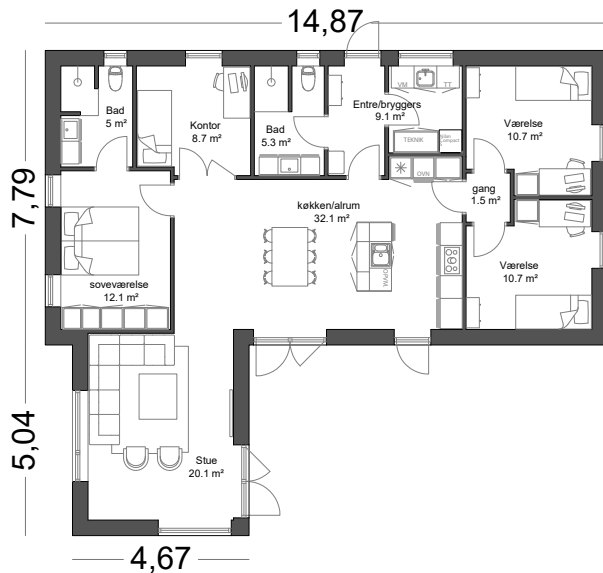

139 m²

Vinkelhus til kr. 2.185.125

170 m²

Vinkelhus til kr. 2.533.082

Priseksempler

**BERNT
NIELSEN**
ARKITEKTTEGNEDE HUSE

I prisen medfølger blandt andet

- Saddeltag med murede gavle
- Uden udhæng og med muret gesims
- Rhein-zink 333 arkitekttagrender
- 3-lags Rationel termovinduer
- 15 m stikledninger: el, vand og kloak
- Siemens hvidevarer
- HTH inventar
- Trægulve i stue og på værelser
- 10 stk. LED-spots
- Fjernvarmeinstallation
- Filt på alle vægge i huset
- Radonudluftning over tag
- Lofthøjde 243 cm
- Blødstrøgne mursten, flere varianter
- Gulvvarme i hele huset
- Nilan Compact S varmepumpe, ventilation og varmt vand
- Unidrains - afløbsrender
- 2 lag gipslofter i hele huset
- Afsat beløb til HTH 100.000 Kr.
- 12 md. prisgaranti
- Afsætning af hus med landinspektør
- Bortkørsel af affald
- Energimærk og trykprøve
- Entrepriseforsikring og byggeskade

Priseksempler

**BERNT
NIELSEN**
ARKITEKTTEGNEDE HUSE

Vinkelhus på 139,3 m²
til kr. 2.185.125

Vinkelhus på 170,5 m²
til kr. 2.533.082

I prisen medfølger blandt andet

- Saddeltag med murede gavle
- Uden udhæng og med muret gesims
- Rheinzink 333 arkitekttagrender
- 3-lags Rationel termovinduer
- 15 m stikledninger: el, vand og kloak
- Siemens hvidevarer
- HTH inventar
- Trægulve i stue og på værelser
- 10 stk. LED-spots
- Fjernvarmeinstallation
- Filt på alle vægge i huset
- Radonudluftning over tag
- Lofthøjde 243 cm
- Blødstrøgne mursten, flere varianter
- Gulvvarme i hele huset
- Nilan Compact S varmepumpe, ventilation og varmt vand
- Unidrains - afløbsrender
- 2 lag gipslofter i hele huset
- Afsat beløb til HTH 100.000 Kr.
- 12 md. prisgaranti
- Afsætning af hus med landinspektør
- Bortkørsel af affald
- Energimærk og trykprøve
- Entrepriseforsikring og byggeskade