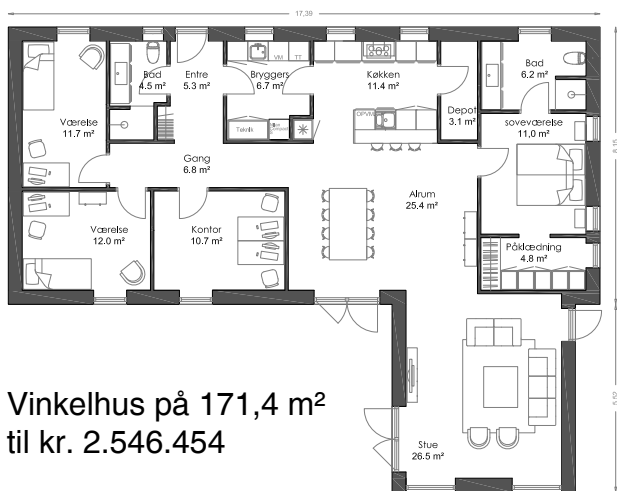

139 m²

Vinkelhus til kr. 2.185.125

170 m²

Vinkelhus til kr. 2.533.082

Priseksempler

**BERNT
NIELSEN**
ARKITEKTTEGNEDE HUSE

I prisen medfølger blandt andet

- Saddeltag med murede gavle
- Uden udhæng og med muret gesims
- Rhein-zink 333 arkitekttagrender
- 3-lags Rationel termovinduer
- 15 m stikledninger: el, vand og kloak
- Siemens hvidevarer
- HTH inventar
- Trægulve i stue og på værelser
- 10 stk. LED-spots
- Fjernvarmeinstallation
- Filt på alle vægge i huset
- Radonudluftning over tag
- Lofthøjde 243 cm
- Blødstrøgne mursten, flere varianter
- Gulvvarme i hele huset
- Nilan Compact S varmepumpe, ventilation og varmt vand
- Unidrains - afløbsrender
- 2 lag gipslofter i hele huset
- Afsat beløb til HTH 100.000 Kr.
- 12 md. prisgaranti
- Afsætning af hus med landinspektør
- Bortkørsel af affald
- Energimærk og trykprøve
- Entrepriseforsikring og byggeskade

Priseksempler

**BERNT
NIELSEN**
ARKITEKTTEGNEDE HUSE

Vinkelhus på 139,3 m²
til kr. 2.185.125

Vinkelhus på 170,5 m²
til kr. 2.533.082

I prisen medfølger blandt andet

- Saddeltag med murede gavle
- Uden udhæng og med muret gesims
- Rheinzink 333 arkitekttagrender
- 3-lags Rationel termovinduer
- 15 m stikledninger: el, vand og kloak
- Siemens hvidevarer
- HTH inventar
- Trægulve i stue og på værelser
- 10 stk. LED-spots
- Fjernvarmeinstallation
- Filt på alle vægge i huset
- Radonudluftning over tag
- Lofthøjde 243 cm
- Blødstrøgne mursten, flere varianter
- Gulvvarme i hele huset
- Nilan Compact S varmepumpe, ventilation og varmt vand
- Unidrains - afløbsrender
- 2 lag gipslofter i hele huset
- Afsat beløb til HTH 100.000 Kr.
- 12 md. prisgaranti
- Afsætning af hus med landinspektør
- Bortkørsel af affald
- Energimærk og trykprøve
- Entrepriseforsikring og byggeskade