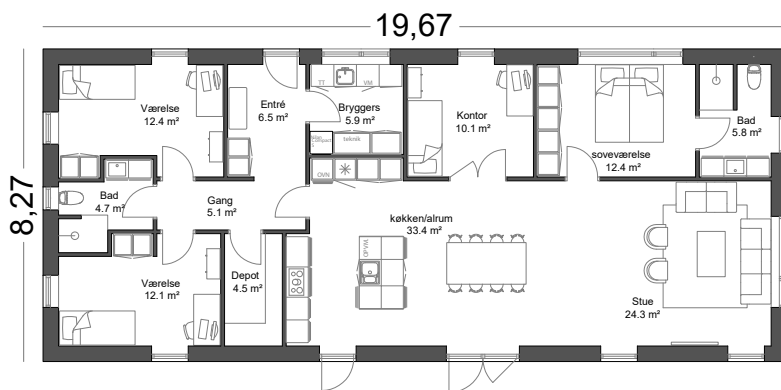

**BERNT
NIELSEN**
ARKITEKTTEGNEDE HUSE

Længehus på 127,1 m² til kr. 2.292.500

Længehus på 162,6 m² til kr. 2.564.136

Længehus på 176,5 m² til kr. 2.728.000

I prisen medfølger blandt andet

- Ensidig taghældning med tagpap
- Uden udhæng
- Rheinzink 333 arkitekttagrender
- 3-lags Rationel termovinduer
- 15 m stikledninger: el, vand og kloak
- Siemens hvidevarer
- HTH inventar
- Trægulve i stue og på værelser
- 10 stk. LED-spots
- Fjernvarmeinstallation
- Filt på alle vægge i huset
- Radonudluftning over tag
- Lofthøjde 243 cm og opefter
- Blødstrøgne mursten, flere varianter
- Gulvvarme i hele huset
- Nilan Compact S varmepumpe, ventilation og varmt vand
- Unidrains - afløbsrender
- 2 lag gipslofter i hele huset