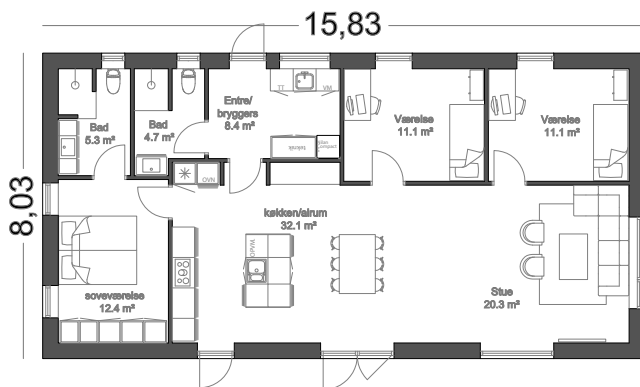

**BERNT
NIELSEN**
ARKITEKTTEGNEDE HUSE

Længehus på 127,1 m² til kr. 2.292.500

Længehus på 162,6 m² til kr. 2.564.136

Længehus på 176,5 m² til kr. 2.728.000

I prisen medfølger blandt andet

- Ensidig taghældning med tagpap
- Uden udhæng
- Rheinzink 333 arkitekttagrender
- 3-lags Rationel termovinduer
- 15 m stikledninger: el, vand og kloak
- Siemens hvidevarer
- HTH inventar
- Trægulve i stue og på værelser
- 10 stk. LED-spots
- Fjernvarmeinstallation
- Filt på alle vægge i huset
- Radonudluftning over tag
- Lofthøjde 243 cm og opefter
- Blødstrøgne mursten, flere varianter
- Gulvvarme i hele huset
- Nilan Compact S varmepumpe, ventilation og varmt vand
- Unidrains - afløbsrender
- 2 lag gipslofter i hele huset