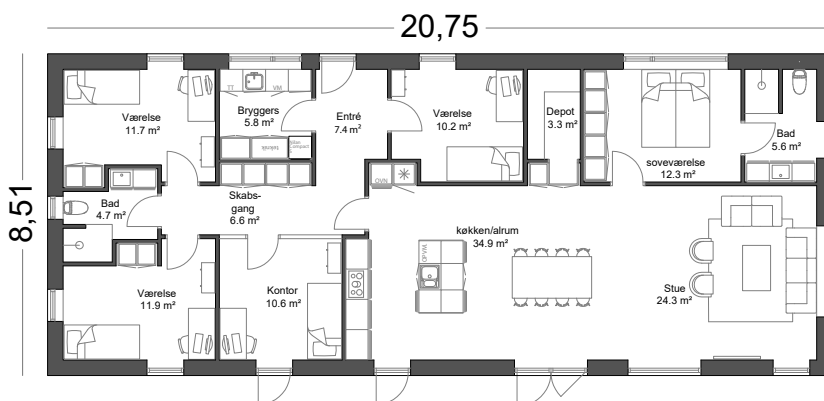

**BERNT
NIELSEN**
ARKITEKTTEGNEDE HUSE

Længehus på 127,1 m² til kr. 2.292.500

Længehus på 162,6 m² til kr. 2.564.136

Længehus på 176,5 m² til kr. 2.728.000

I prisen medfølger blandt andet

- Ensidig taghældning med tagpap
- Uden udhæng
- Rheinzink 333 arkitekttagrender
- 3-lags Rationel termovinduer
- 15 m stikledninger: el, vand og kloak
- Siemens hvidevarer
- HTH inventar
- Trægulve i stue og på værelser
- 10 stk. LED-spots
- Fjernvarmeinstallation
- Filt på alle vægge i huset
- Radonudluftning over tag
- Lofthøjde 243 cm og opefter
- Blødstrøgne mursten, flere varianter
- Gulvvarme i hele huset
- Nilan Compact S varmepumpe, ventilation og varmt vand
- Unidrains - afløbsrender
- 2 lag gipslofter i hele huset