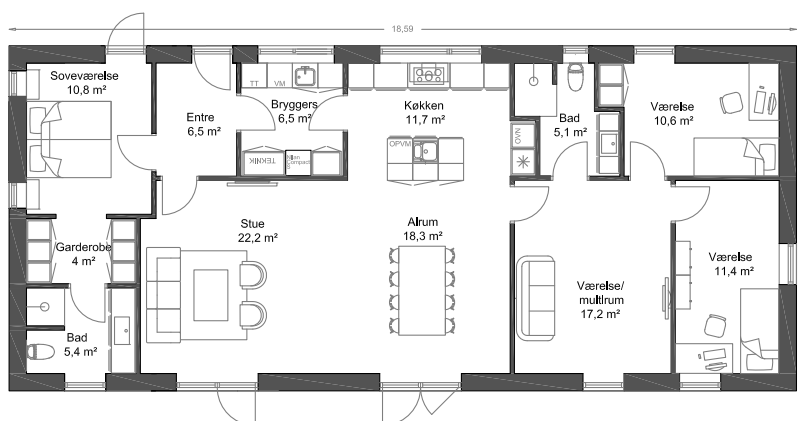

Længehus på 151,4 m² til kr. 2.207.790