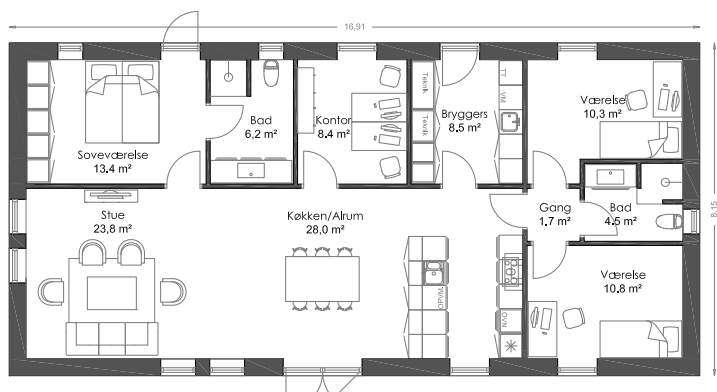

137 m²

Længehus til kr. 2.139.940

151 m²

Længehus til kr. 2.207.790

169 m²

Længehus til kr. 2.371.915

Priseksempler

**BERNT
NIELSEN**
ARKITEKTTEGNEDE HUSE