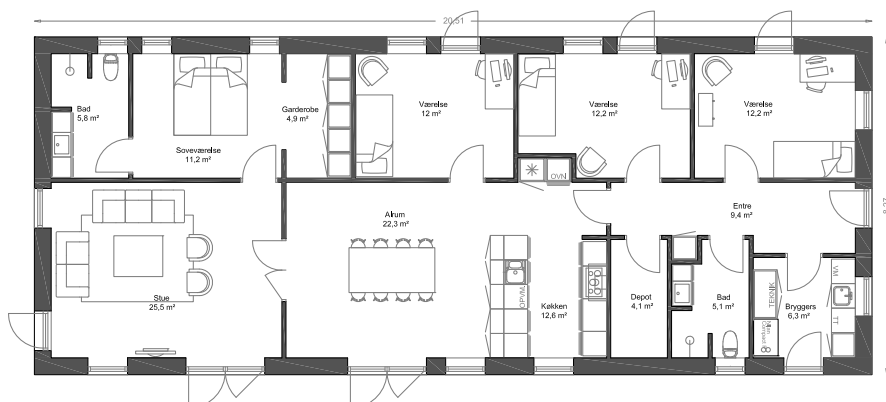

Længehus på 169,6 m² til kr. 2.371.915

I prisen medfølger blandt andet

- Saddeltag med murede gavle
- Uden udhæng og med muret gesims
- Rheinzink 333 arkitekttagrender
- 3-lags Rationel termovinduer
- 15 m stikledninger: el, vand og kloak
- Siemens hvidevarer
- HTH inventar
- Trægulve i stue og på værelser
- 10 stk. LED-spots
- Fjernvarmeinstallation
- Filt på alle vægge i huset
- Radonudluftning over tag
- Lofthøjde 243 cm
- Blødstrøgne mursten, flere varianter
- Gulvvarme i hele huset
- Nilan Compact S varmepumpe, ventilation og varmt vand
- Unidrains - afløbsrender
- 2 lag gipslofter i hele huset
- Afsat beløb til HTH 100.000 Kr.
- 12 md. Prisgaranti
- Afsætning af hus med landinspektør
- Bortkørsel af affald
- Energimærke og trykprøve
- Entrepriseforsikring og byggeskade