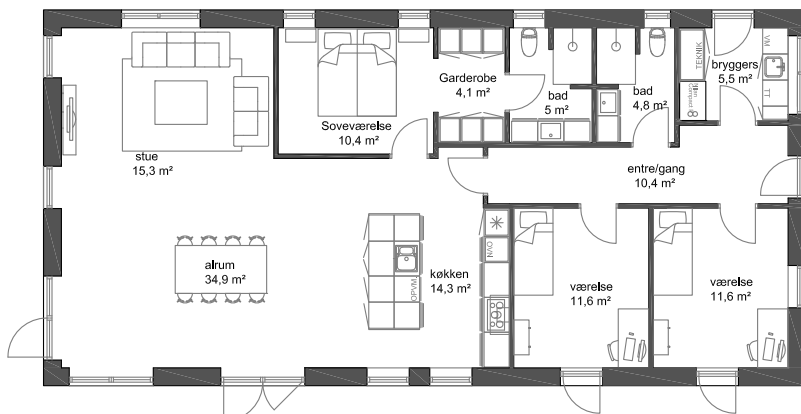

Længehus på 151,1 m² til kr. 2.207.790