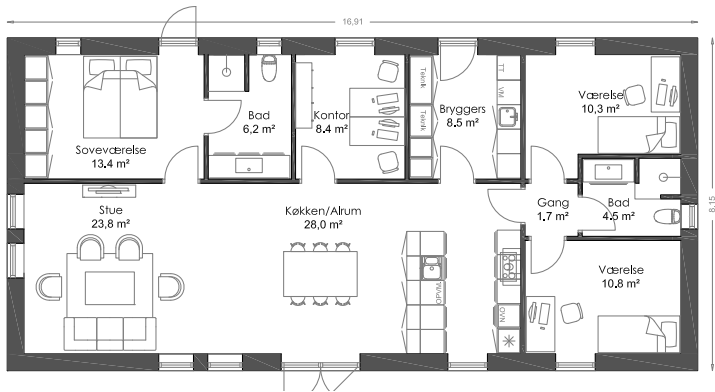

137 m²

Længehus til kr. 2.189.940

151 m²

Længehus til kr. 2.257.790

169 m²

Længehus til kr. 2.421.915

Priseksempler

**BERNT
NIELSEN**
ARKITEKTTEGNEDE HUSE