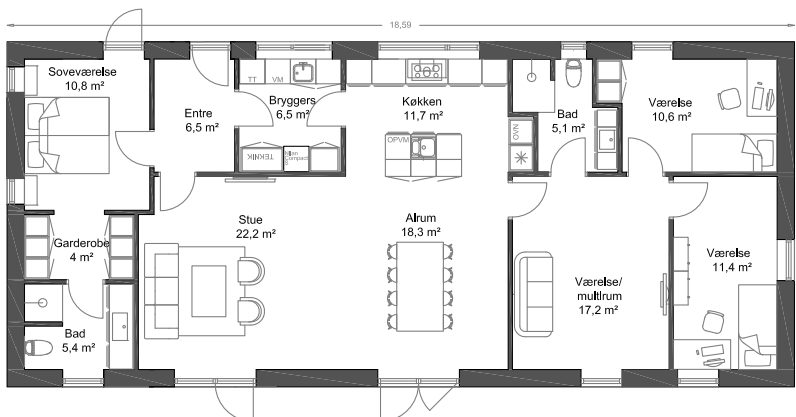

Længehus på 151,4 m² til kr. 2.257.790