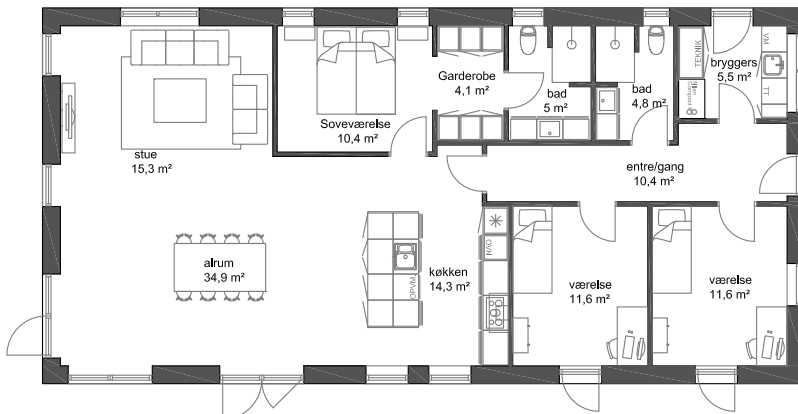

Længehus på 151,1 m² til kr. 2.257.790