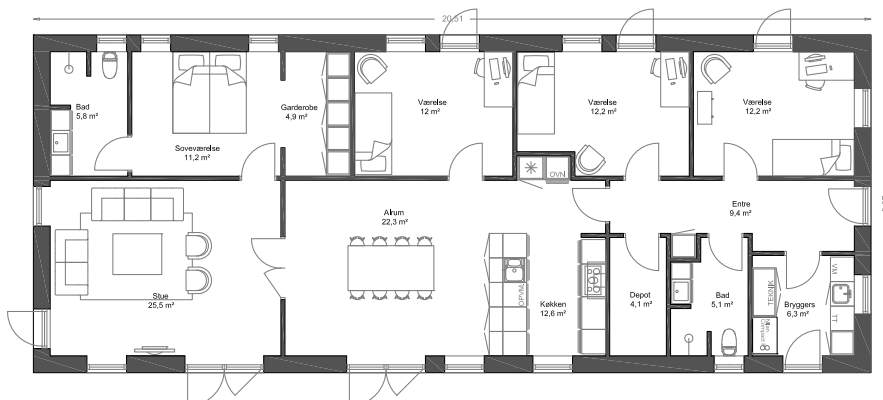

Længehus på 169,6 m² til kr. 2.421.915

I prisen medfølger blandt andet

- Saddeltag med murede gavle
- Uden udhæng og med muret gesims
- Rheinzink 333 arkitekttagrender
- 3-lags Rationel termovinduer
- 15 m stikledninger: el, vand og kloak
- Siemens hvidevarer
- HTH inventar
- Trægulve i stue og på værelser
- 10 stk. LED-spots
- Fjernvarmeinstallation
- Filt på alle vægge i huset
- Radonudluftning over tag
- Lofthøjde 243 cm
- Blødstrøgne mursten, flere varianter
- Gulvvarme i hele huset
- Nilan Compact S varmepumpe, ventilation og varmt vand
- Unidrains - afløbsrender
- 2 lag gipslofter i hele huset
- Afsat beløb til HTH 100.000 Kr.
- 12 md. Prisgaranti
- Afsætning af hus med landinspektør
- Bortkørsel af affald
- Energimærke og trykprøve
- Entrepriseforsikring og byggeskade