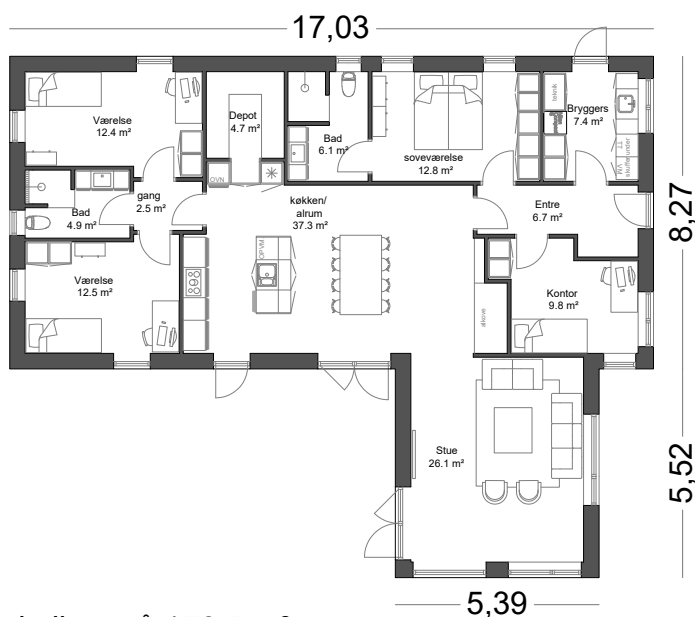

139 m²

Vinkelhus til kr. 2.179.563

170 m²

Vinkelhus til kr. 2.459.070

Priseksempler

**BERNT
NIELSEN**
ARKITEKTTEGNEDE HUSE

I prisen medfølger blandt andet

- Saddeltag med murede gavle
- Uden udhæng og med muret gesims
- Rheinzink 333 arkitekttagrender
- 3-lags Rationel termovinduer
- 15 m stikledninger: el, vand og kloak
- Siemens hvidevarer
- HTH inventar
- Trægulve i stue og på værelser
- 10 stk. LED-spots
- Fjernvarmeinstallation
- Filt på alle vægge i huset
- Radonudluftning over tag
- Lofthøjde 243 cm
- Blødstrøgne mursten, flere varianter
- Gulvvarme i hele huset
- Nilan Compact S varmepumpe, ventilation og varmt vand
- Unidrains - afløbsrender
- 2 lag gipslofter i hele huset
- Afsat beløb til HTH 100.000 Kr.
- 12 md. prisgaranti
- Afsætning af hus med landinspektør
- Bortkørsel af affald
- Energimærk og trykprøve
- Entrepriseforsikring og byggeskade

Priseksempler

**BERNT
NIELSEN**
ARKITEKTTEGNEDE HUSE

Vinkelhus på 139,3 m²
til kr. 2.153.430

Vinkelhus på 170,5 m²
til kr. 2.466.156

I prisen medfølger blandt andet

- Saddeltag med murede gavle
- Uden udhæng og med muret gesims
- Rheinzink 333 arkitekttagrender
- 3-lags Rationel termovinduer
- 15 m stikledninger: el, vand og kloak
- Siemens hvidevarer
- HTH inventar
- Trægulve i stue og på værelser
- 10 stk. LED-spots
- Fjernvarmeinstallation
- Filt på alle vægge i huset
- Radonudluftning over tag
- Lofthøjde 243 cm
- Blødstrøgne mursten, flere varianter
- Gulvvarme i hele huset
- Nilan Compact S varmepumpe, ventilation og varmt vand
- Unidrains - afløbsrender
- 2 lag gipslofter i hele huset
- Afsat beløb til HTH 100.000 Kr.
- 12 md. prisgaranti
- Afsætning af hus med landinspektør
- Bortkørsel af affald
- Energimærk og trykprøve
- Entrepriseforsikring og byggeskade