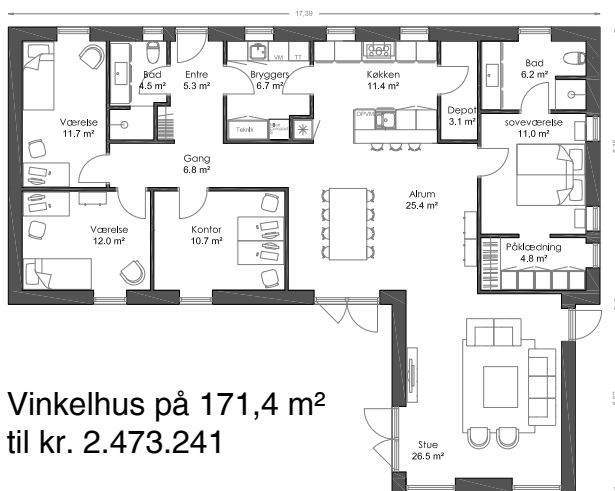

139 m²

Vinkelhus til kr. 2.179.563

170 m²

Vinkelhus til kr. 2.459.070

Priseksempler

**BERNT
NIELSEN**
ARKITEKTTEGNEDE HUSE

I prisen medfølger blandt andet

- Saddeltag med murede gavle
- Uden udhæng og med muret gesims
- Rheinzink 333 arkitekttagrender
- 3-lags Rationel termovinduer
- 15 m stikledninger: el, vand og kloak
- Siemens hvidevarer
- HTH inventar
- Trægulve i stue og på værelser
- 10 stk. LED-spots
- Fjernvarmeinstallation
- Filt på alle vægge i huset
- Radonudluftning over tag
- Lofthøjde 243 cm
- Blødstrøgne mursten, flere varianter
- Gulvvarme i hele huset
- Nilan Compact S varmepumpe, ventilation og varmt vand
- Unidrains - afløbsrender
- 2 lag gipslofter i hele huset
- Afsat beløb til HTH 100.000 Kr.
- 12 md. prisgaranti
- Afsætning af hus med landinspektør
- Bortkørsel af affald
- Energimærk og trykprøve
- Entrepriseforsikring og byggeskade

Priseksempler

**BERNT
NIELSEN**
ARKITEKTTEGNEDE HUSE

Vinkelhus på 139,3 m²
til kr. 2.153.430

Vinkelhus på 170,5 m²
til kr. 2.466.156

I prisen medfølger blandt andet

- Saddeltag med murede gavle
- Uden udhæng og med muret gesims
- Rheinzink 333 arkitekttagrender
- 3-lags Rationel termovinduer
- 15 m stikledninger: el, vand og kloak
- Siemens hvidevarer
- HTH inventar
- Trægulve i stue og på værelser
- 10 stk. LED-spots
- Fjernvarmeinstallation
- Filt på alle vægge i huset
- Radonudluftning over tag
- Lofthøjde 243 cm
- Blødstrøgne mursten, flere varianter
- Gulvvarme i hele huset
- Nilan Compact S varmepumpe, ventilation og varmt vand
- Unidrains - afløbsrender
- 2 lag gipslofter i hele huset
- Afsat beløb til HTH 100.000 Kr.
- 12 md. prisgaranti
- Afsætning af hus med landinspektør
- Bortkørsel af affald
- Energimærk og trykprøve
- Entrepriseforsikring og byggeskade