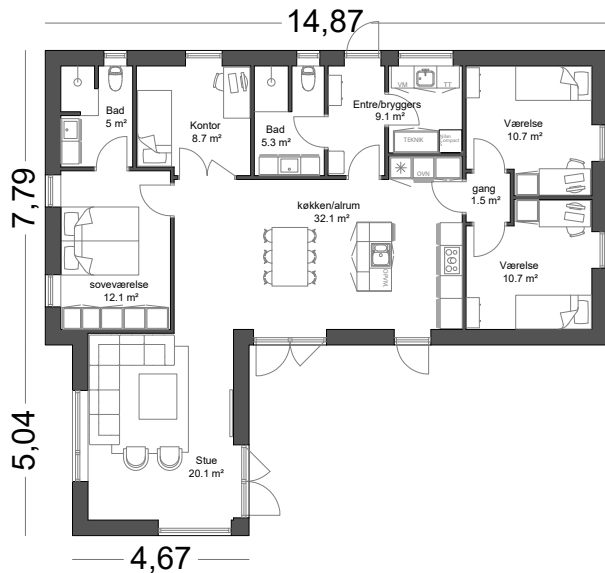

139 m²

Vinkelhus til kr. 2.179.563

170 m²

Vinkelhus til kr. 2.459.070

Priseksempler

**BERNT
NIELSEN**
ARKITEKTTEGNEDE HUSE

I prisen medfølger blandt andet

- Saddeltag med murede gavle
- Uden udhæng og med muret gesims
- Rheinzink 333 arkitekttagrender
- 3-lags Rationel termovinduer
- 15 m stikledninger: el, vand og kloak
- Siemens hvidevarer
- HTH inventar
- Trægulve i stue og på værelser
- 10 stk. LED-spots
- Fjernvarmeinstallation
- Filt på alle vægge i huset
- Radonudluftning over tag
- Lofthøjde 243 cm
- Blødstrøgne mursten, flere varianter
- Gulvvarme i hele huset
- Nilan Compact S varmepumpe, ventilation og varmt vand
- Unidrains - afløbsrender
- 2 lag gipslofter i hele huset
- Afsat beløb til HTH 100.000 Kr.
- 12 md. prisgaranti
- Afsætning af hus med landinspektør
- Bortkørsel af affald
- Energimærk og trykprøve
- Entrepriseforsikring og byggeskade

Priseksempler

**BERNT
NIELSEN**
ARKITEKTTEGNEDE HUSE

Vinkelhus på 139,3 m²
til kr. 2.153.430

Vinkelhus på 170,5 m²
til kr. 2.466.156

I prisen medfølger blandt andet

- Saddeltag med murede gavle
- Uden udhæng og med muret gesims
- Rheinzink 333 arkitekttagrender
- 3-lags Rationel termovinduer
- 15 m stikledninger: el, vand og kloak
- Siemens hvidevarer
- HTH inventar
- Trægulve i stue og på værelser
- 10 stk. LED-spots
- Fjernvarmeinstallation
- Filt på alle vægge i huset
- Radonudluftning over tag
- Lofthøjde 243 cm
- Blødstrøgne mursten, flere varianter
- Gulvvarme i hele huset
- Nilan Compact S varmepumpe, ventilation og varmt vand
- Unidrains - afløbsrender
- 2 lag gipslofter i hele huset
- Afsat beløb til HTH 100.000 Kr.
- 12 md. prisgaranti
- Afsætning af hus med landinspektør
- Bortkørsel af affald
- Energimærk og trykprøve
- Entrepriseforsikring og byggeskade