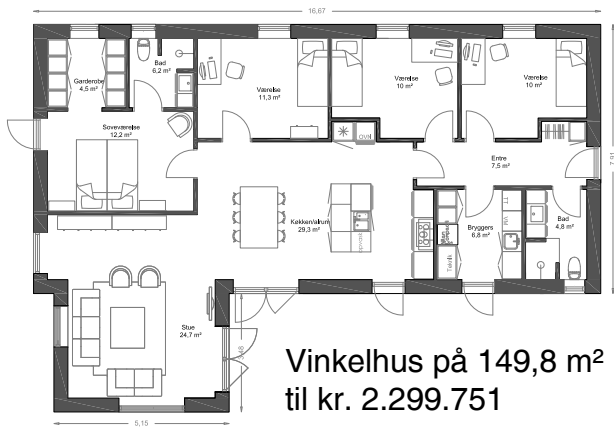

139 m²

Vinkelhus til kr. 2.179.563

170 m²

Vinkelhus til kr. 2.459.070

Priseksempler

**BERNT
NIELSEN**
ARKITEKTTEGNEDE HUSE

I prisen medfølger blandt andet

- Saddeltag med murede gavle
- Uden udhæng og med muret gesims
- Rheinzink 333 arkitekttagrender
- 3-lags Rationel termovinduer
- 15 m stikledninger: el, vand og kloak
- Siemens hvidevarer
- HTH inventar
- Trægulve i stue og på værelser
- 10 stk. LED-spots
- Fjernvarmeinstallation
- Filt på alle vægge i huset
- Radonudluftning over tag
- Lofthøjde 243 cm
- Blødstrøgne mursten, flere varianter
- Gulvvarme i hele huset
- Nilan Compact S varmepumpe, ventilation og varmt vand
- Unidrains - afløbsrender
- 2 lag gipslofter i hele huset
- Afsat beløb til HTH 100.000 Kr.
- 12 md. prisgaranti
- Afsætning af hus med landinspektør
- Bortkørsel af affald
- Energimærk og trykprøve
- Entrepriseforsikring og byggeskade

Priseksempler

**BERNT
NIELSEN**
ARKITEKTTEGNEDE HUSE

Vinkelhus på 139,3 m²
til kr. 2.153.430

Vinkelhus på 170,5 m²
til kr. 2.466.156

I prisen medfølger blandt andet

- Saddeltag med murede gavle
- Uden udhæng og med muret gesims
- Rheinzink 333 arkitekttagrender
- 3-lags Rationel termovinduer
- 15 m stikledninger: el, vand og kloak
- Siemens hvidevarer
- HTH inventar
- Trægulve i stue og på værelser
- 10 stk. LED-spots
- Fjernvarmeinstallation
- Filt på alle vægge i huset
- Radonudluftning over tag
- Lofthøjde 243 cm
- Blødstrøgne mursten, flere varianter
- Gulvvarme i hele huset
- Nilan Compact S varmepumpe, ventilation og varmt vand
- Unidrains - afløbsrender
- 2 lag gipslofter i hele huset
- Afsat beløb til HTH 100.000 Kr.
- 12 md. prisgaranti
- Afsætning af hus med landinspektør
- Bortkørsel af affald
- Energimærk og trykprøve
- Entrepriseforsikring og byggeskade