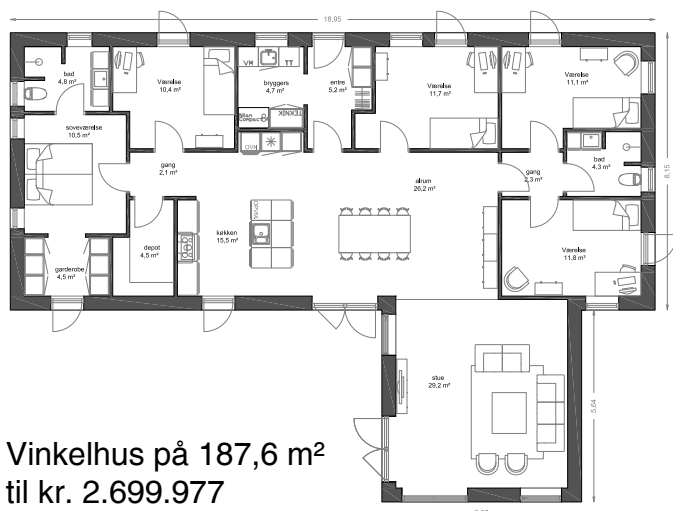

139 m²

Vinkelhus til kr. 2.179.563

170 m²

Vinkelhus til kr. 2.459.070

Priseksempler

**BERNT
NIELSEN**
ARKITEKTTEGNEDE HUSE

I prisen medfølger blandt andet

- Saddeltag med murede gavle
- Uden udhæng og med muret gesims
- Rheinzink 333 arkitekttagrender
- 3-lags Rationel termovinduer
- 15 m stikledninger: el, vand og kloak
- Siemens hvidevarer
- HTH inventar
- Trægulve i stue og på værelser
- 10 stk. LED-spots
- Fjernvarmeinstallation
- Filt på alle vægge i huset
- Radonudluftning over tag
- Lofthøjde 243 cm
- Blødstrøgne mursten, flere varianter
- Gulvvarme i hele huset
- Nilan Compact S varmepumpe, ventilation og varmt vand
- Unidrains - afløbsrender
- 2 lag gipslofter i hele huset
- Afsat beløb til HTH 100.000 Kr.
- 12 md. prisgaranti
- Afsætning af hus med landinspektør
- Bortkørsel af affald
- Energimærk og trykprøve
- Entrepriseforsikring og byggeskade

Priseksempler

**BERNT
NIELSEN**
ARKITEKTTEGNEDE HUSE

Vinkelhus på 139,3 m²
til kr. 2.153.430

Vinkelhus på 170,5 m²
til kr. 2.466.156

I prisen medfølger blandt andet

- Saddeltag med murede gavle
- Uden udhæng og med muret gesims
- Rheinzink 333 arkitekttagrender
- 3-lags Rationel termovinduer
- 15 m stikledninger: el, vand og kloak
- Siemens hvidevarer
- HTH inventar
- Trægulve i stue og på værelser
- 10 stk. LED-spots
- Fjernvarmeinstallation
- Filt på alle vægge i huset
- Radonudluftning over tag
- Lofthøjde 243 cm
- Blødstrøgne mursten, flere varianter
- Gulvvarme i hele huset
- Nilan Compact S varmepumpe, ventilation og varmt vand
- Unidrains - afløbsrender
- 2 lag gipslofter i hele huset
- Afsat beløb til HTH 100.000 Kr.
- 12 md. prisgaranti
- Afsætning af hus med landinspektør
- Bortkørsel af affald
- Energimærk og trykprøve
- Entrepriseforsikring og byggeskade