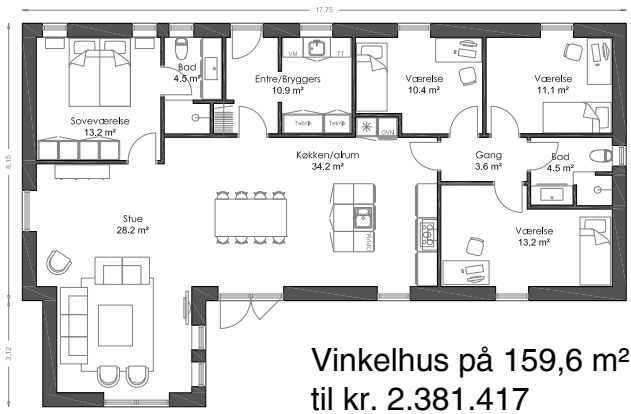

139 m²

Vinkelhus til kr. 2.179.563

170 m²

Vinkelhus til kr. 2.459.070

Priseksempler

**BERNT
NIELSEN**
ARKITEKTTEGNEDE HUSE

I prisen medfølger blandt andet

- Saddeltag med murede gavle
- Uden udhæng og med muret gesims
- Rheinzink 333 arkitekttagrender
- 3-lags Rationel termovinduer
- 15 m stikledninger: el, vand og kloak
- Siemens hvidevarer
- HTH inventar
- Trægulve i stue og på værelser
- 10 stk. LED-spots
- Fjernvarmeinstallation
- Filt på alle vægge i huset
- Radonudluftning over tag
- Lofthøjde 243 cm
- Blødstrøgne mursten, flere varianter
- Gulvvarme i hele huset
- Nilan Compact S varmepumpe, ventilation og varmt vand
- Unidrains - afløbsrender
- 2 lag gipslofter i hele huset
- Afsat beløb til HTH 100.000 Kr.
- 12 md. prisgaranti
- Afsætning af hus med landinspektør
- Bortkørsel af affald
- Energimærk og trykprøve
- Entrepriseforsikring og byggeskade

Priseksempler

**BERNT
NIELSEN**
ARKITEKTTEGNEDE HUSE

Vinkelhus på 139,3 m²
til kr. 2.153.430

Vinkelhus på 170,5 m²
til kr. 2.466.156

I prisen medfølger blandt andet

- Saddeltag med murede gavle
- Uden udhæng og med muret gesims
- Rheinzink 333 arkitekttagrender
- 3-lags Rationel termovinduer
- 15 m stikledninger: el, vand og kloak
- Siemens hvidevarer
- HTH inventar
- Trægulve i stue og på værelser
- 10 stk. LED-spots
- Fjernvarmeinstallation
- Filt på alle vægge i huset
- Radonudluftning over tag
- Lofthøjde 243 cm
- Blødstrøgne mursten, flere varianter
- Gulvvarme i hele huset
- Nilan Compact S varmepumpe, ventilation og varmt vand
- Unidrains - afløbsrender
- 2 lag gipslofter i hele huset
- Afsat beløb til HTH 100.000 Kr.
- 12 md. prisgaranti
- Afsætning af hus med landinspektør
- Bortkørsel af affald
- Energimærk og trykprøve
- Entrepriseforsikring og byggeskade