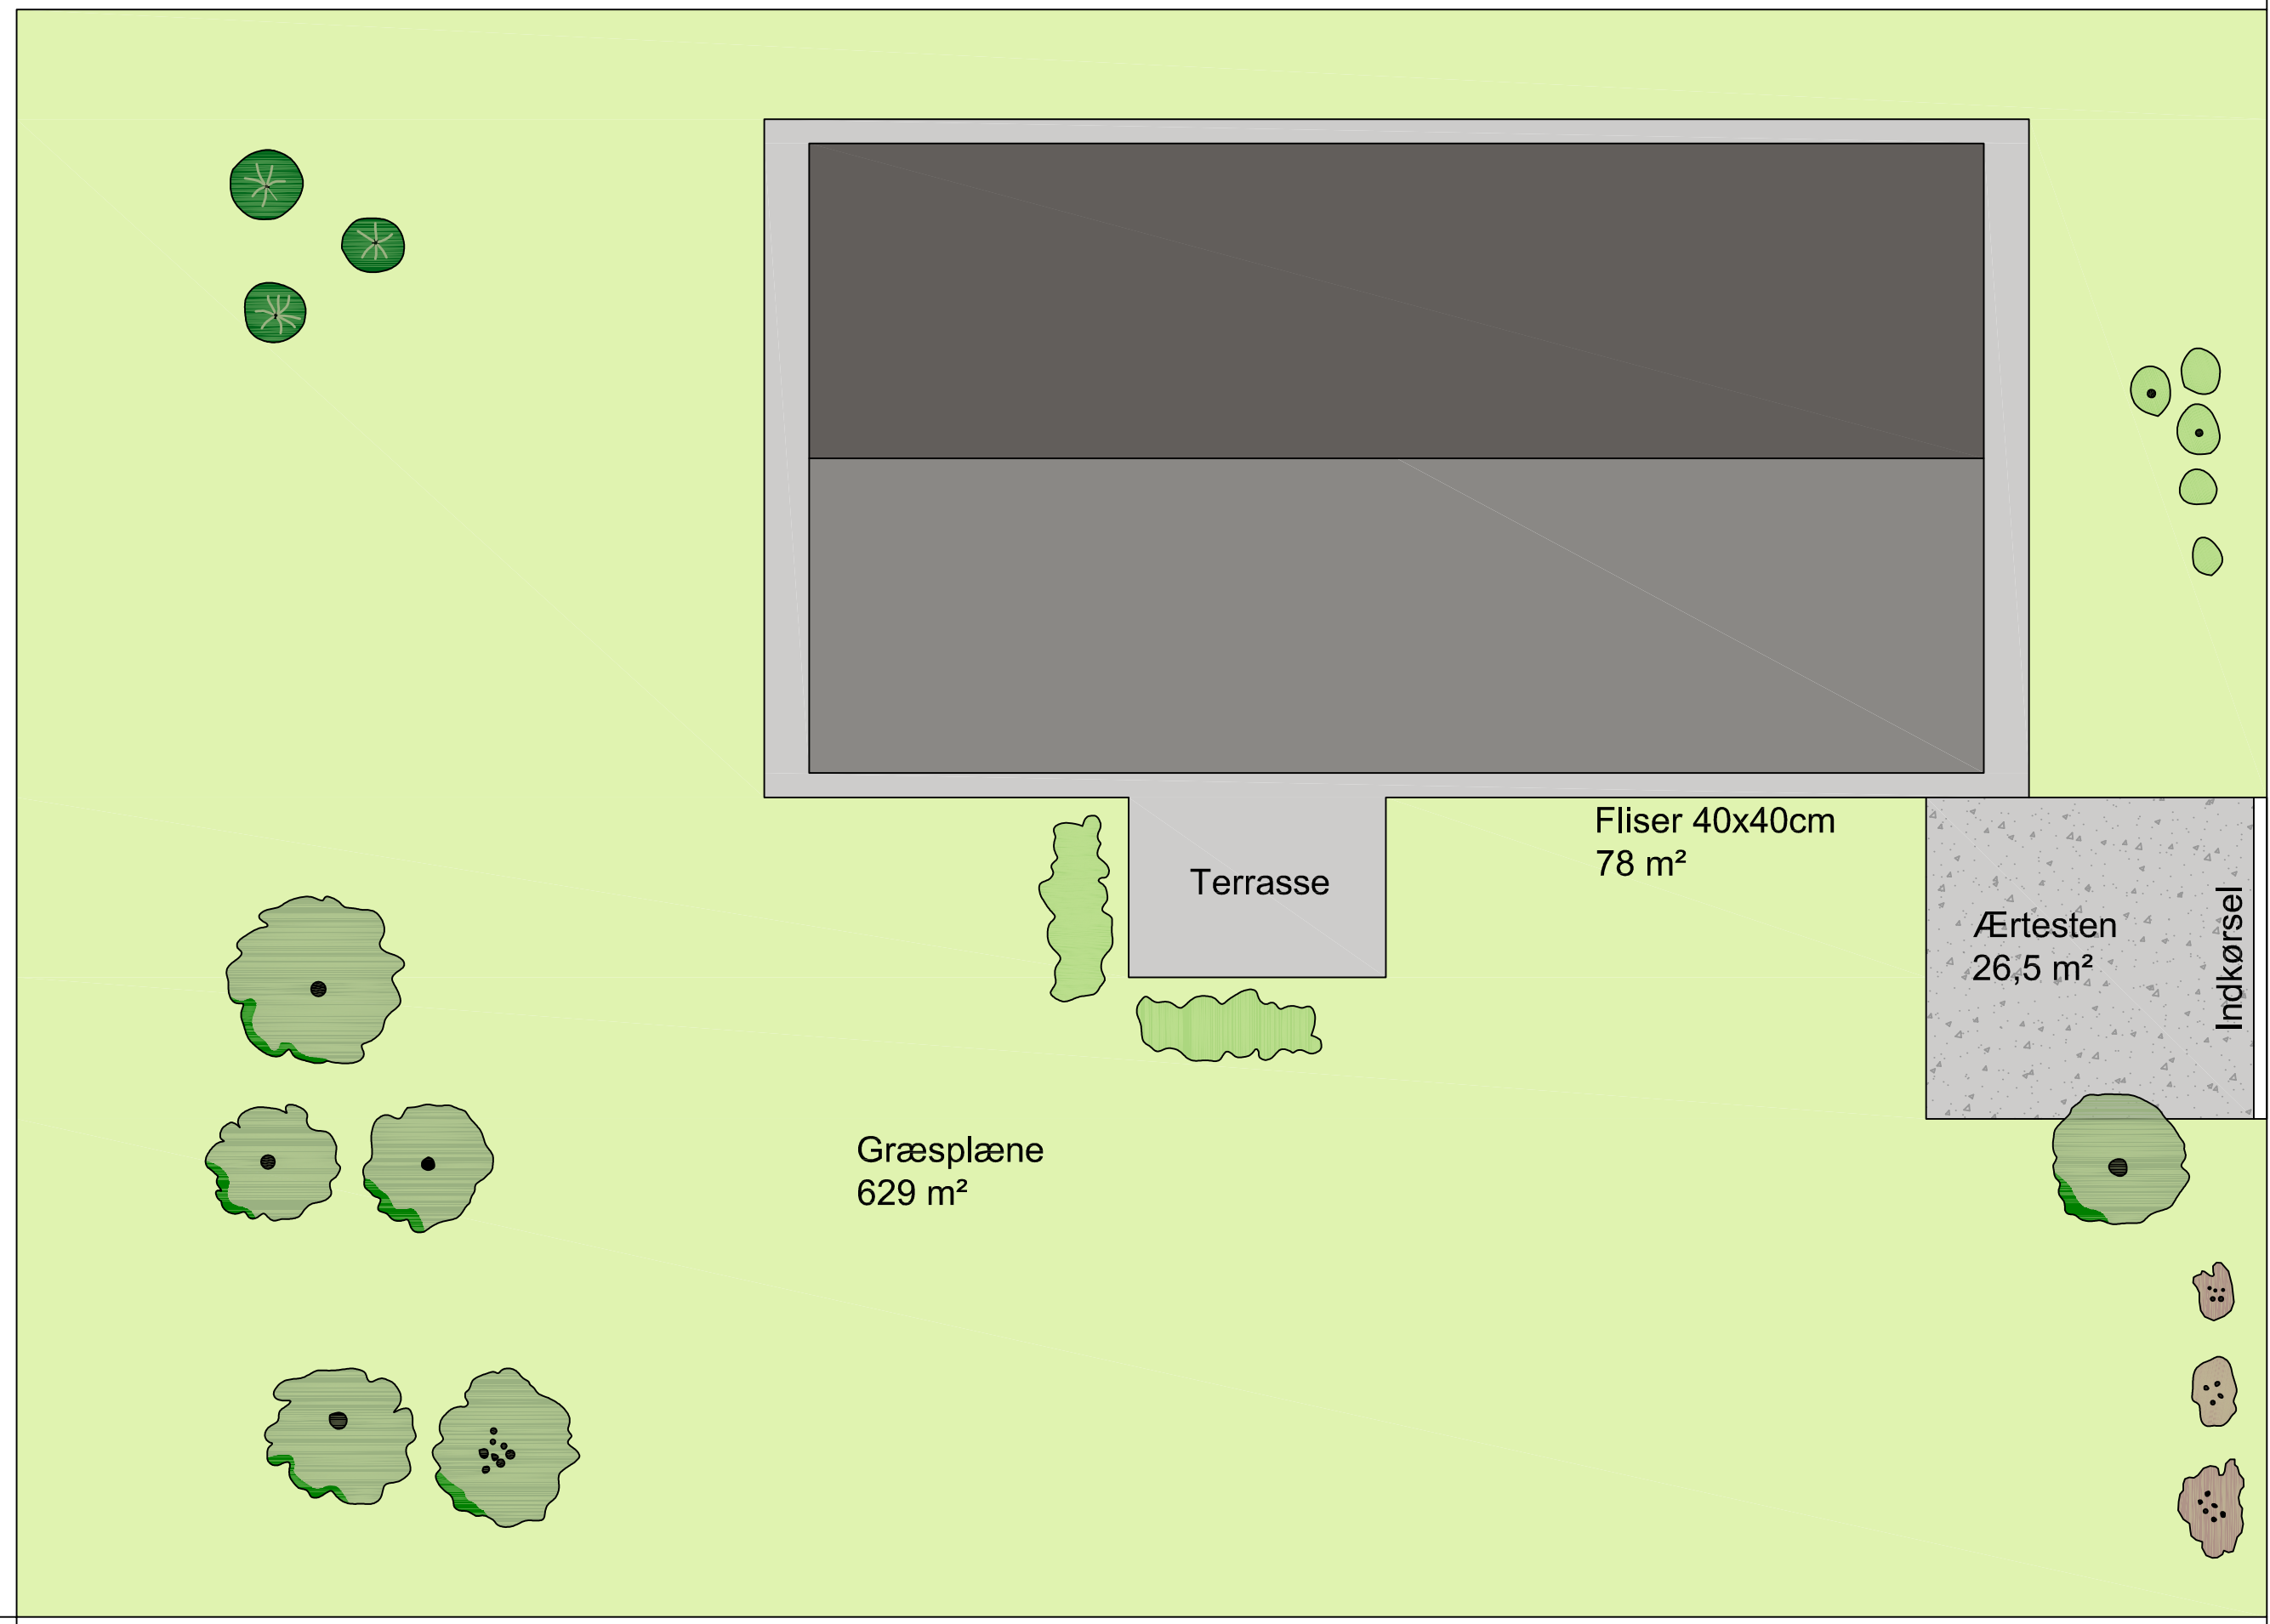

Egernvænget

Egernvænget 40
4733 Tappernøje
Hus 140,7 m²
Have 875 m²