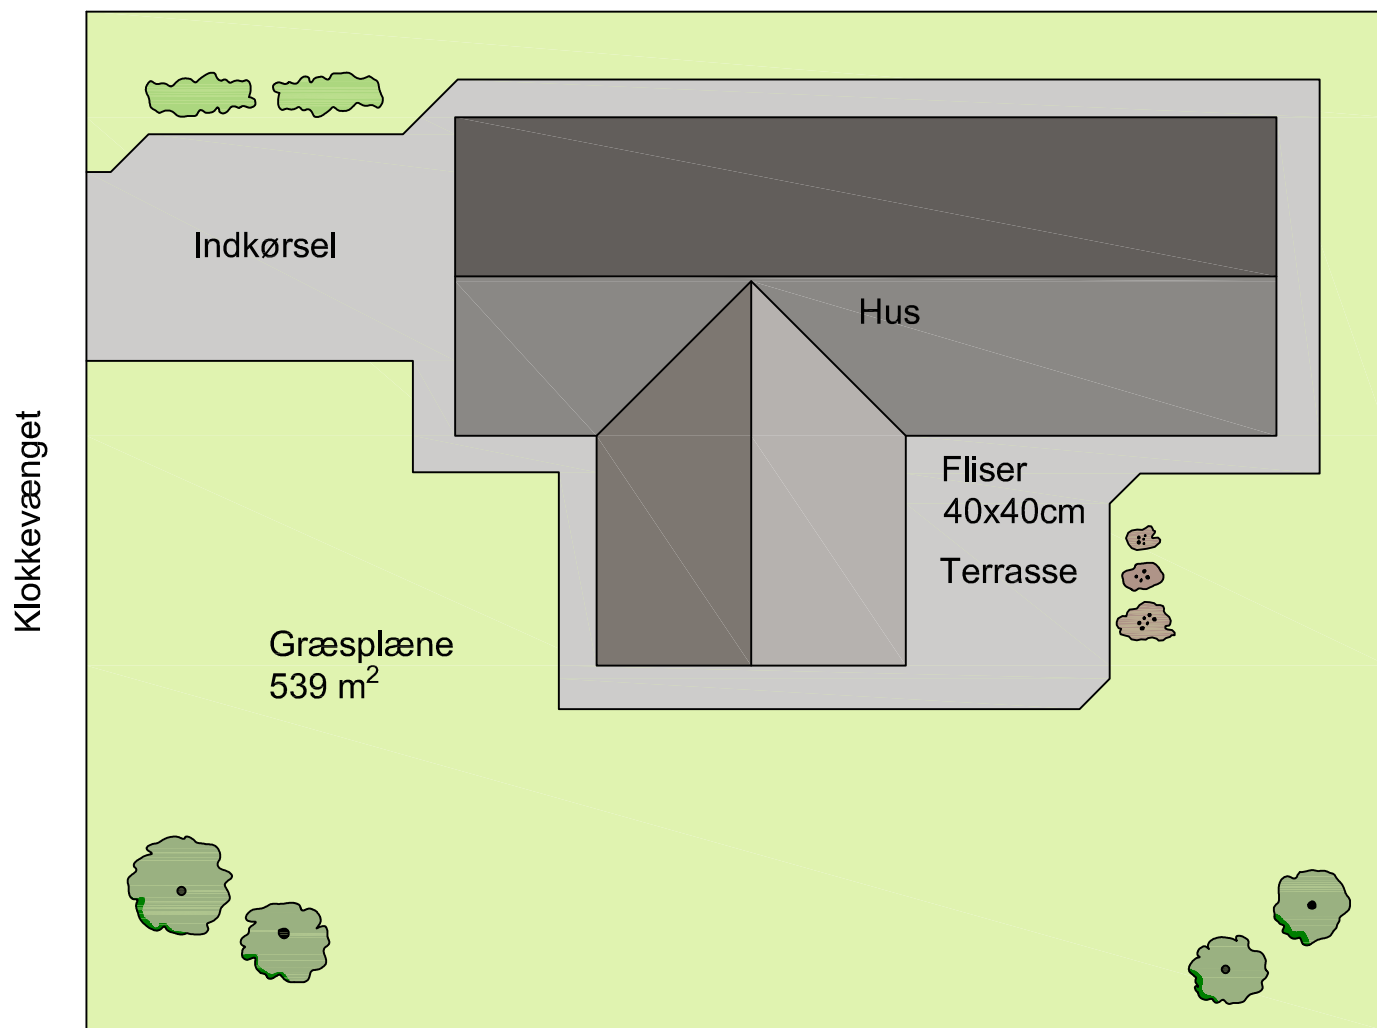

KLOKKEVÆNGET 50, 3300 FREDERIKSVÆRK

Vinkelhus	175,4 m ²
Vognport	46,7 m ²
Flisebelægning	209 m ²
Grund	931 m ²

Haveplan