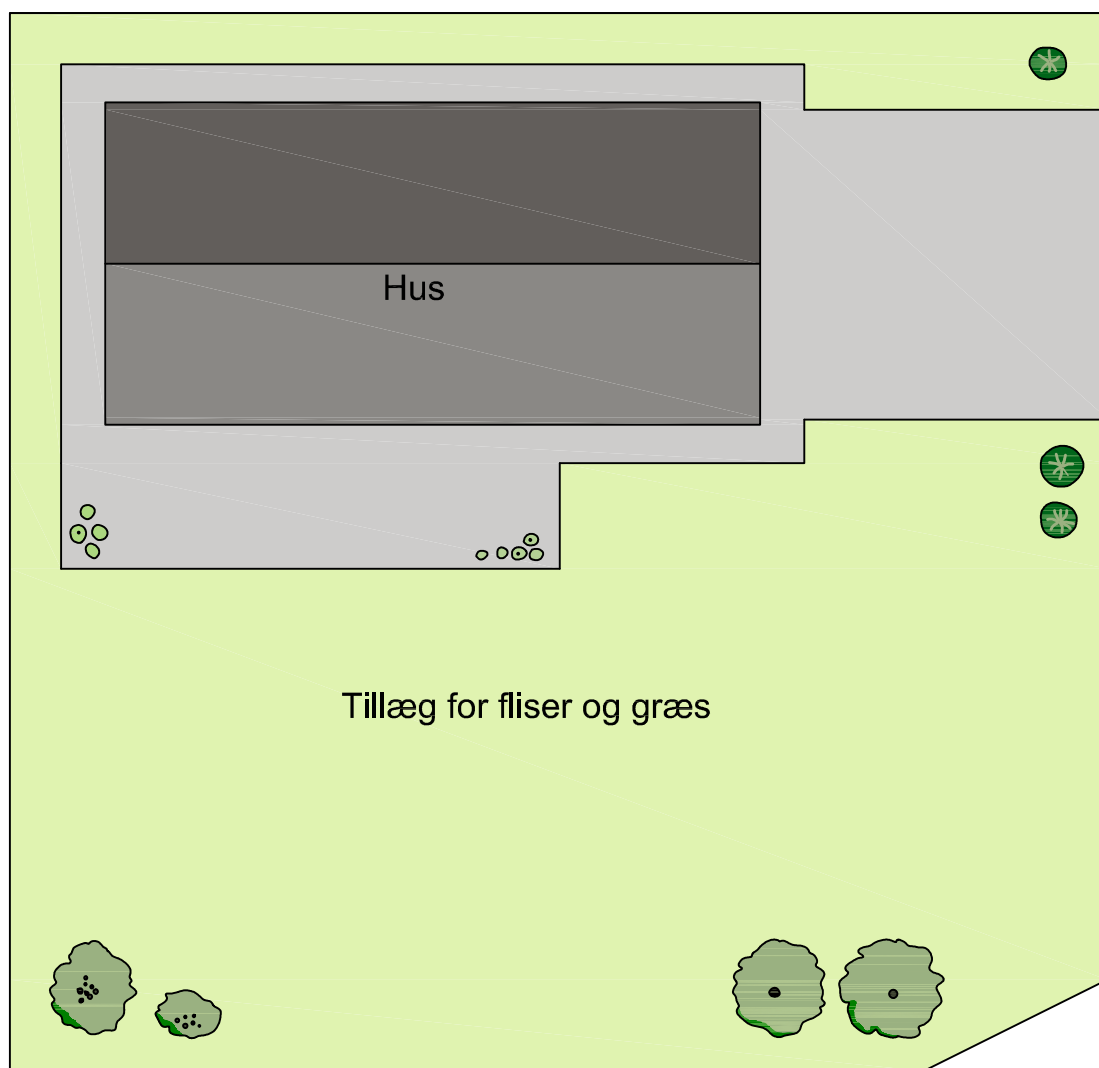

# KVÆDEVÆNGET 29, 4700 NÆSTVED

Længehus 140,7 m<sup>2</sup>

Grund 808 m<sup>2</sup>

Kvædevænget

Haveplan