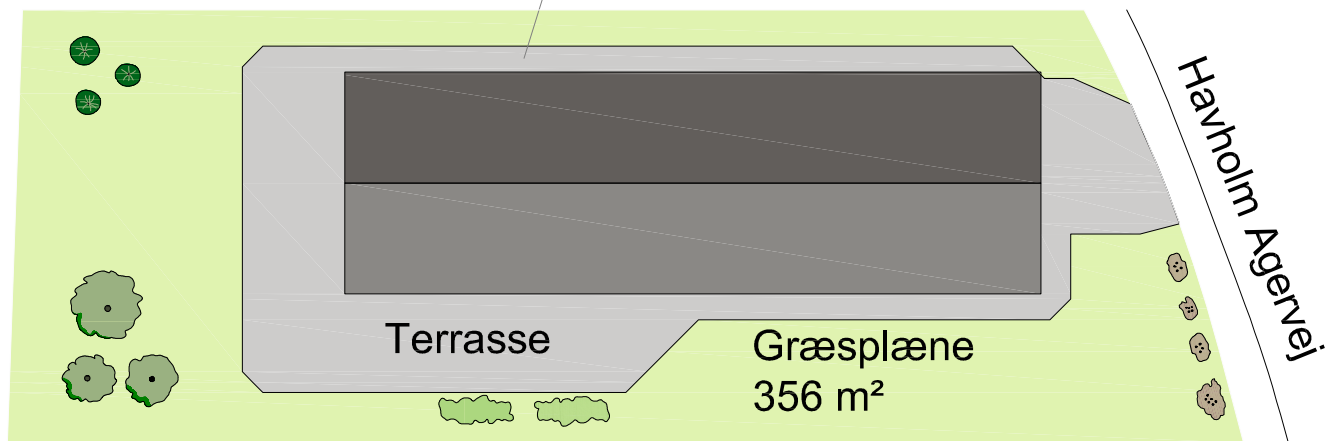

Plantegning

Fliser
40x40cm
230 m²