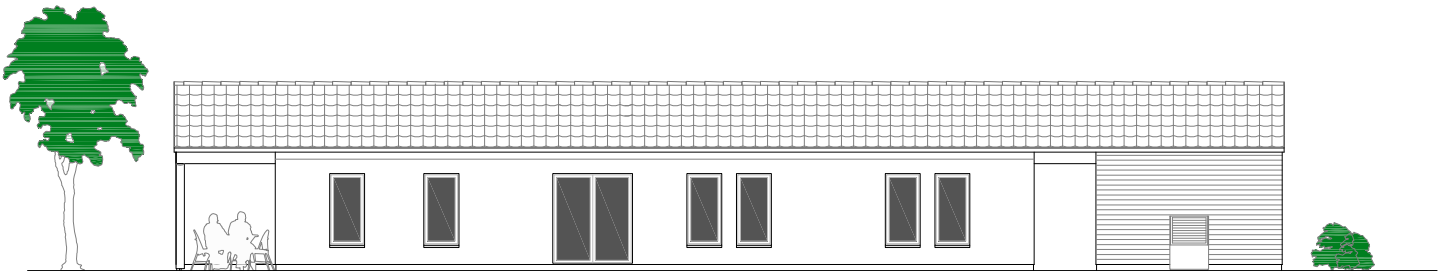

Facade mod nord

Facade mod syd