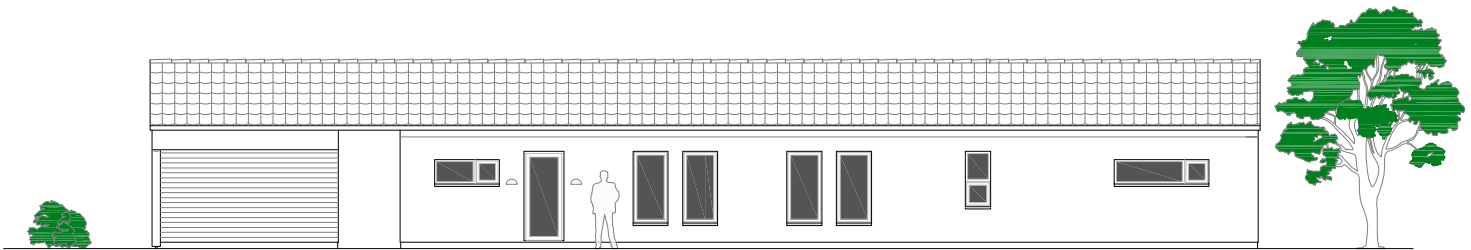

Facader

Facade mod nord

Facade mod syd

Gavl mod vest

Gavl mod øst