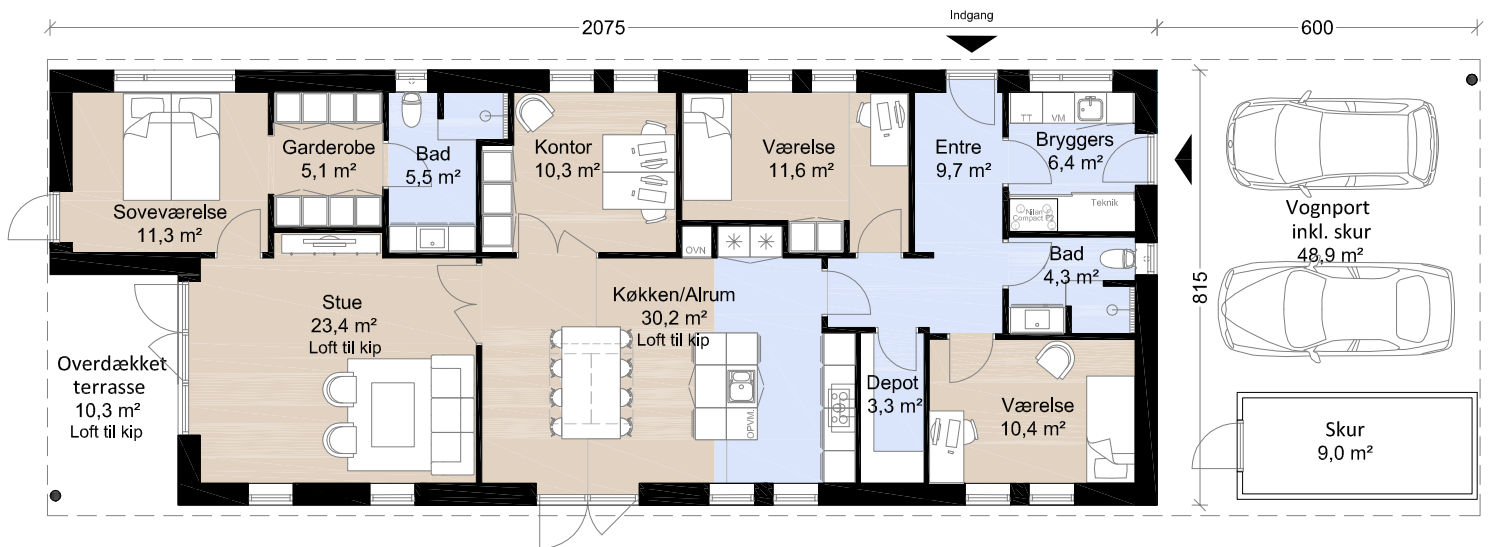

HAVHOLM AGERVEJ 25 4050 SKIBBY