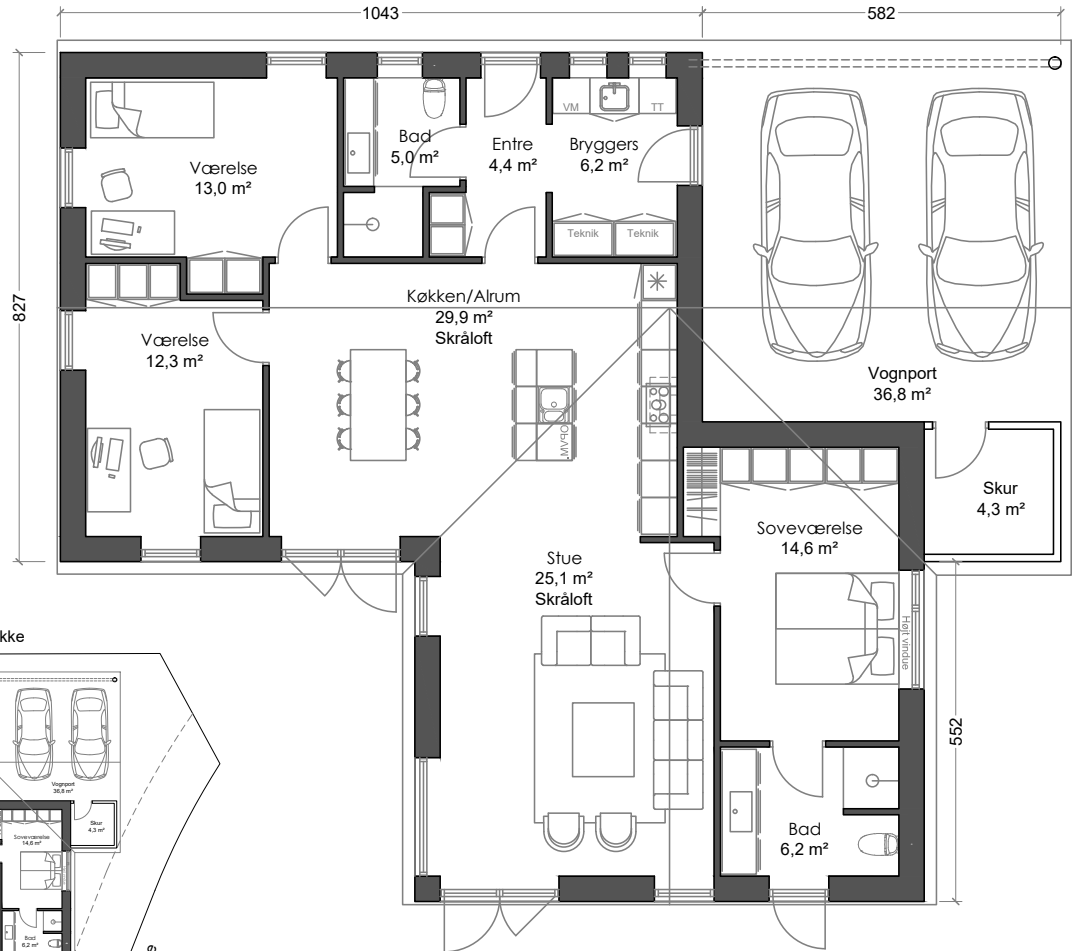

# Niverød Bakke 18 Villa

Villa 140 m<sup>2</sup> med vognport inkl. skur 42,6 m<sup>2</sup>

Pris kr. 4.295.000

Bernt Nielsen A/S opfører villa  
med et højt niveau af kvalitetsudstyr

**BERNT  
NIELSEN**  
ARKITEKTTEGNEDE HUSE

## Villa - I prisen medfølger bl.a.

- Led spots
- Saddeltag med murede gavle
- Uden udhæng og med muret gesims
- Rheinzink 333 arkitekttagrender
- 3-lags termovinduer fra Rationel
- Siemens hvidevarer
- HTH køkken og skabe
- Radonudluftning over tag
- Blødstrøgne mursten fra Wienerberger, flere valgmuligheder
- Nilan Kompakt S varmepumpe, ventilation og varmt vand
- Planketrægulve i stue og på værelser
- Italienske fliser i køkken/alrum, bryggers og badeværelser
- 2 lag gipslofter i hele huset
- Filt på alle vægge i huset
- Gulvvarme i hele huset
- Dobbelt vognport
- Skråloft til kip
- Velux ovenlysvindue

Niverød Bakke 18 Villa 140 m<sup>2</sup>  
med vognport inkl. skur 42,6 m<sup>2</sup>

**BERNT  
NIELSEN**  
ARKITEKTTEGENE HUSE

Facade vest

Facade nord

Facade syd

Gavl mod Øst