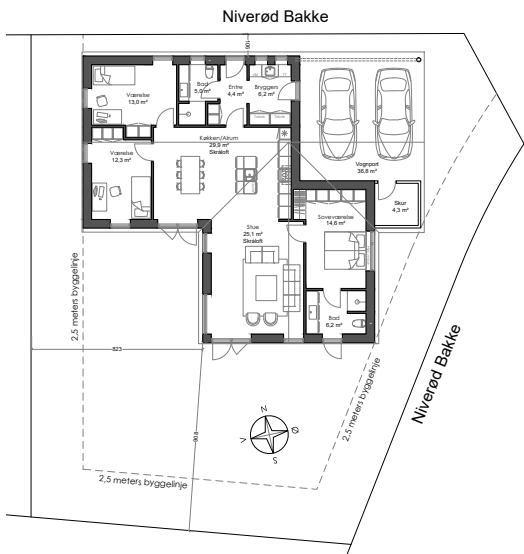

# Niverød Bakke 18 Villa

Villa 140 m<sup>2</sup> med vognport inkl. skur 42,6 m<sup>2</sup>

Pris kr. 4.295.000

Bernt Nielsen A/S opfører villa  
med et højt niveau af kvalitetsudstyr

**BERNT  
NIELSEN**  
ARKITEKTTEGNEDE HUSE

Niverød Bakke 18 Villa 140 m<sup>2</sup>  
med vognport inkl. skur 42,6 m<sup>2</sup>

**BERNT  
NIELSEN**  
ARKITEKTTEGENE HUSE

Facade vest

Facade nord

Facade syd

Gavl mod Øst