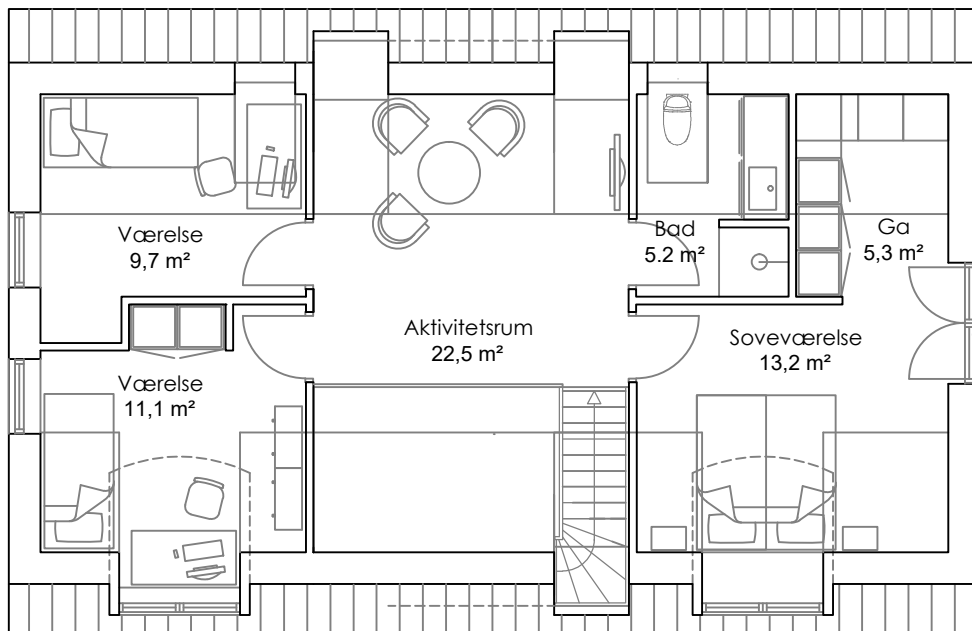

# Ny Mårumvej 188-190, 180,5 m<sup>2</sup>

Grundplan 77,9 m<sup>2</sup>

Grundplan 102,6 m<sup>2</sup>

Facade mod Nord

Gavl mod Vest

Facade mod Syd

Gavl mod Øst