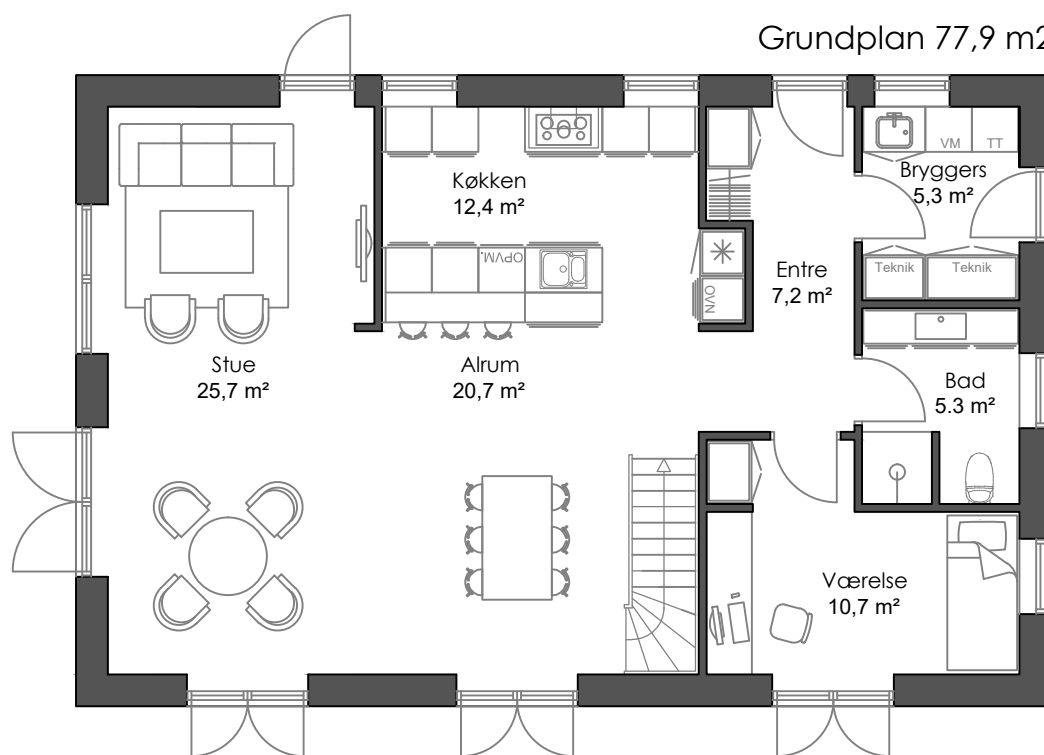

# Ny Mårumvej 188-190, 180,5 m<sup>2</sup>

Grundplan 77,9 m<sup>2</sup>

Grundplan 102,6 m<sup>2</sup>

Facade mod Nord

Gavl mod Vest

Facade mod Syd

Gavl mod Øst