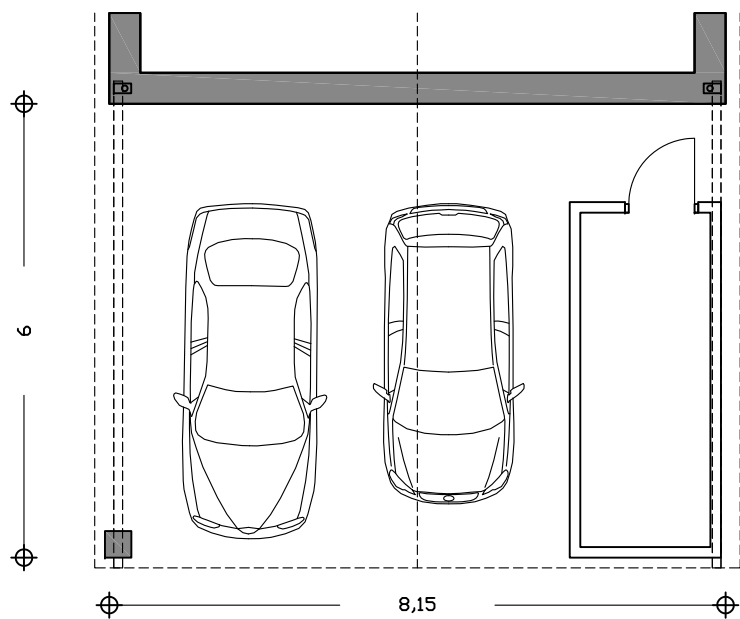

Mål 1:100

Vognport ved gavlen

Vognport: 48,3 m²
Heraf skur: 9,2 m²